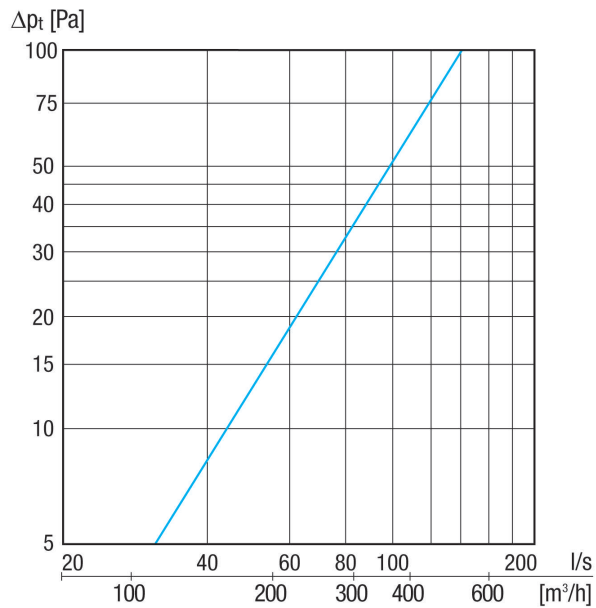

KW-AL 16E

Kurzinformation

Außenluft-Wandstutzen, DN 160, Farbe Edelstahl gebürstet

Einsatzbeispiele

Einfamilienhaus, Mehrfamilienhaus, Neubau, Sanierung

Artikelnummer 0152.0077

Technische Daten

Luftrichtung	Belüftung
Einbauort	Außenwand
Material	Edelstahl (V2A)
Farbe	Edelstahl, gebürstet
Gewicht	0,9 kg
Gewicht mit Verpackung	1,028 kg
Nennweite	160 mm
Breite	228 mm
Höhe	232 mm
Tiefe	100 mm
Breite mit Verpackung	250 mm
Höhe mit Verpackung	250 mm
Tiefe mit Verpackung	110 mm
Verpackungseinheit	1 Stück
Sortiment	K
GTIN (EAN)	4012799520771

KW-AL 16E

Kennlinie

Maßzeichnung [mm]

① Ansicht von unten - Außenluftansaugung