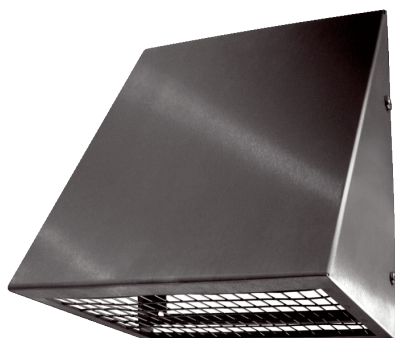

KW-AL 16E

Kurzinformation

Außenluft-Wandstutzen, DN 160, Farbe Edelstahl gebürstet

Einsatzbeispiele

Einfamilienhaus, Mehrfamilienhaus, Neubau, Sanierung

Artikelnummer 0152.0077

Technische Daten

Luftrichtung	Belüftung
Einbauort	Außenwand
Material	Edelstahl (V2A)
Farbe	Edelstahl, gebürstet
Gewicht	0,9 kg
Gewicht mit Verpackung	1,028 kg
Nennweite	160 mm
Breite	228 mm
Höhe	232 mm
Tiefe	100 mm
Breite mit Verpackung	250 mm
Höhe mit Verpackung	250 mm
Tiefe mit Verpackung	110 mm
Verpackungseinheit	1 Stück
Sortiment	K
GTIN (EAN)	4012799520771