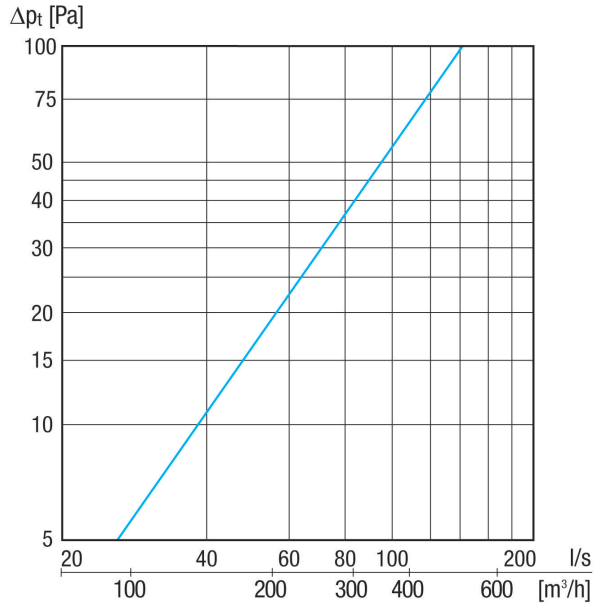

KW-FL 12W

Kurzinformation

Fortluft-Wandstutzen, DN 125, Farbe reinweiß, ähnlich RAL 9010

Einsatzbeispiele

Einfamilienhaus, Mehrfamilienhaus, Neubau, Sanierung

Artikelnummer 0152.0076

Technische Daten

Luftrichtung	Entlüftung
Einbauort	Außenwand
Material	Edelstahl (V2A)
Farbe	reinweiß, ähnlich RAL 9010
Gewicht	1,162 kg
Gewicht mit Verpackung	1,312 kg
Nennweite	125 mm
Breite	172 mm
Höhe	203 mm
Tiefe	88 mm
Breite mit Verpackung	195 mm
Höhe mit Verpackung	215 mm
Tiefe mit Verpackung	185 mm
Verpackungseinheit	1 Stück
Sortiment	K
GTIN (EAN)	4012799520764

KW-FL 12W

Kennlinie

Maßzeichnung [mm]