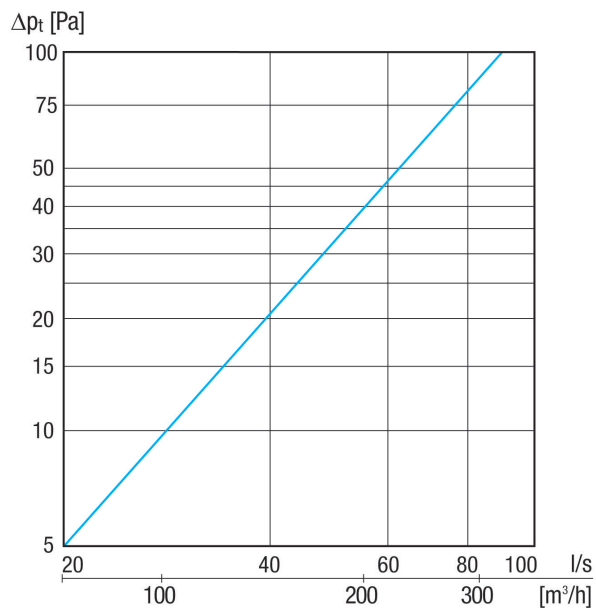

KW-AL 12W

Kurzinformation

Außenluft-Wandstutzen, DN 125, Farbe reinweiß, ähnlich RAL 9010

Einsatzbeispiele

Einfamilienhaus, Mehrfamilienhaus, Neubau, Sanierung

Artikelnummer 0152.0074

Technische Daten

Luftrichtung	Belüftung
Einbauort	Außenwand
Material	Edelstahl (V2A)
Farbe	reinweiß, ähnlich RAL 9010
Gewicht	0,652 kg
Gewicht mit Verpackung	0,77 kg
Nennweite	125 mm
Breite	172 mm
Höhe	203 mm
Tiefe	88 mm
Breite mit Verpackung	185 mm
Höhe mit Verpackung	215 mm
Tiefe mit Verpackung	113 mm
Verpackungseinheit	1 Stück
Sortiment	K
GTIN (EAN)	4012799520740

KW-AL 12W

Kennlinie

Maßzeichnung [mm]

① Ansicht von unten - Außenluftansaugung