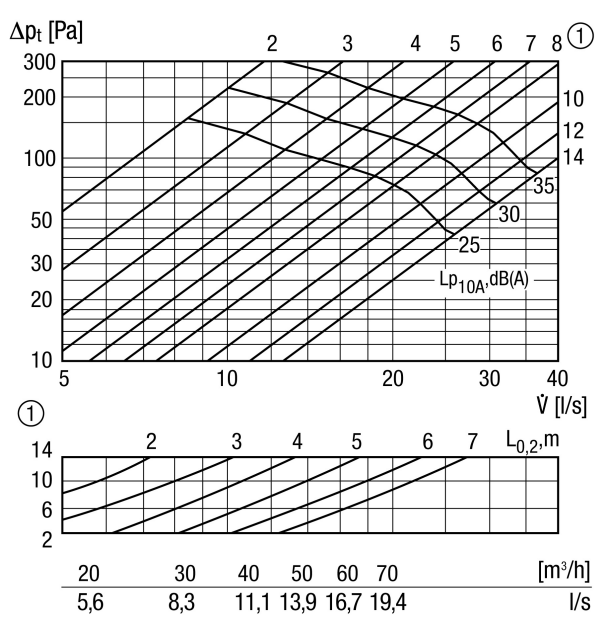

ZWVQ 12

Kennlinie ZWVQ 12