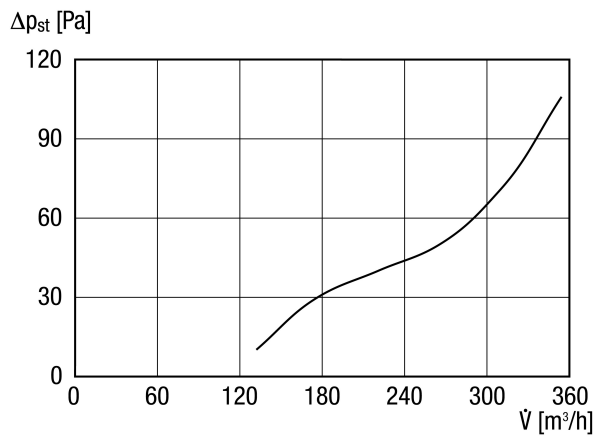

LH-V2A 12

Kurzinformation

Lufthaube für Außen- oder Fortluft, Edelstahl, DN 125

Artikelnummer 0151.0378

Technische Daten

Lufrichtung	Be- und Entlüftung
Einbau	außen
Einbauort	Außenwand
Material	Edelstahl
Farbe	Edelstahl, gebürstet
Gewicht	0,317 kg
Gewicht mit Verpackung	0,32 kg
Geeignet für Nennweite	125 mm
Freier Querschnitt	98 cm ²
Breite	190 mm
Höhe	190 mm
Tiefe	45 mm
Breite mit Verpackung	191 mm
Höhe mit Verpackung	191 mm
Tiefe mit Verpackung	150 mm
Verpackungseinheit	1 Stück
Sortiment	C
GTIN (EAN)	4012799513780

LH-V2A 12

Kennlinie

Maßzeichnung [mm]