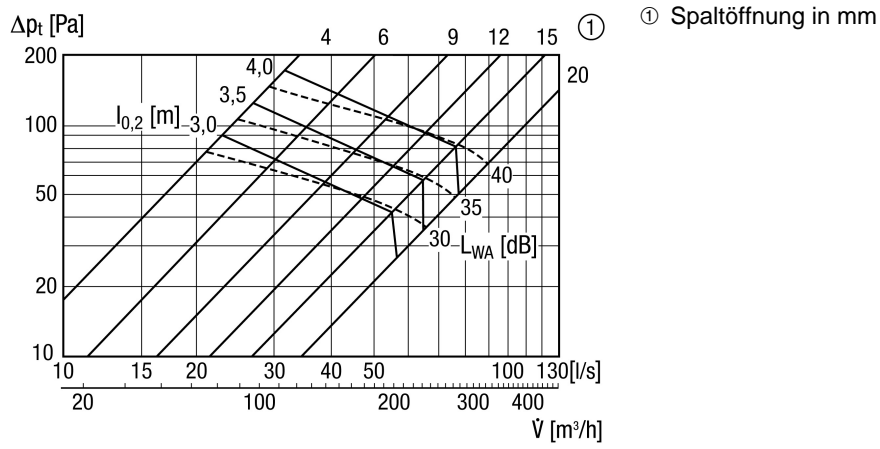

TFZ 16

Kurzinformation

Tellerventil für Zuluft, Stahlblech, weiß, DN 160, für Wohnungslüftung max. 160 m³/h, Einbaurahmen EBR-D 16 erforderlich

Artikelnummer 0151.0367

Technische Daten

Luftrichtung	Belüftung
Material	Stahlblech, verzinkt
Farbe	reinweiß, ähnlich RAL 9010, Glanz 70
Gewicht	0,4 kg
Gewicht mit Verpackung	0,415 kg
Geeignet für Nennweite	160 mm
Breite	190 mm
Höhe	190 mm
Tiefe	190 mm
Breite mit Verpackung	190 mm
Höhe mit Verpackung	85 mm
Tiefe mit Verpackung	190 mm
Verpackungseinheit	1 Stück
Sortiment	C
GTIN (EAN)	4012799513674

TFZ 16

Kennlinie

Maßzeichnung [mm]