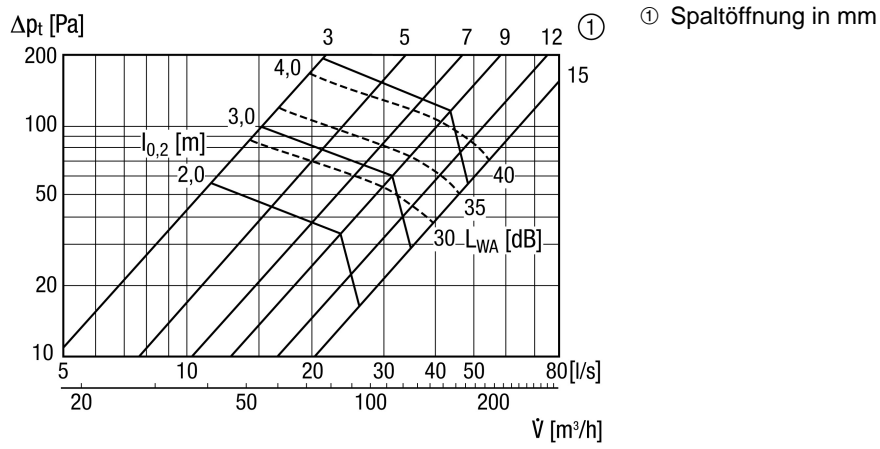

TFZ 12

Kurzinformation

Tellerventil für Zuluft, Stahlblech, weiß, DN 125, für Wohnungslüftung max. 60 m³/h, Einbaurahmen EBR-D 12 erforderlich

Artikelnummer 0151.0365

Technische Daten

Luftrichtung	Belüftung
Material	Stahlblech, verzinkt
Farbe	reinweiß, ähnlich RAL 9010, Glanz 70
Gewicht	0,292 kg
Gewicht mit Verpackung	0,3 kg
Geeignet für Nennweite	125 mm
Breite	160 mm
Höhe	160 mm
Tiefe	163 mm
Breite mit Verpackung	163 mm
Höhe mit Verpackung	68 mm
Tiefe mit Verpackung	163 mm
Verpackungseinheit	1 Stück
Sortiment	C
GTIN (EAN)	4012799513650

TFZ 12

Kennlinie

Maßzeichnung [mm]