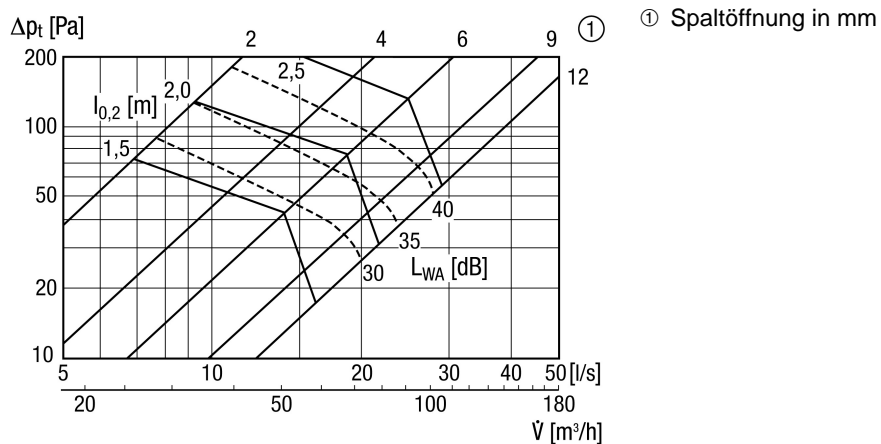

## Kurzinformation

Tellerventil für Zuluft, Stahlblech, weiß, DN 100, für Wohnungslüftung max. 30 m³/h, Einbaurahmen EBR-D 10 erforderlich

Artikelnummer 0151.0364

## Technische Daten

Luftrichtung	Belüftung
Material	Stahlblech, verzinkt
Farbe	reinweiß, ähnlich RAL 9010, Glanz 70
Gewicht	0,2 kg
Gewicht mit Verpackung	0,21 kg
Geeignet für Nennweite	100 mm
Breite	130 mm
Höhe	130 mm
Tiefe	130 mm
Breite mit Verpackung	130 mm
Höhe mit Verpackung	60 mm
Tiefe mit Verpackung	130 mm
Verpackungseinheit	1 Stück
Sortiment	C
GTIN (EAN)	4012799513643

## Maßzeichnung [mm]