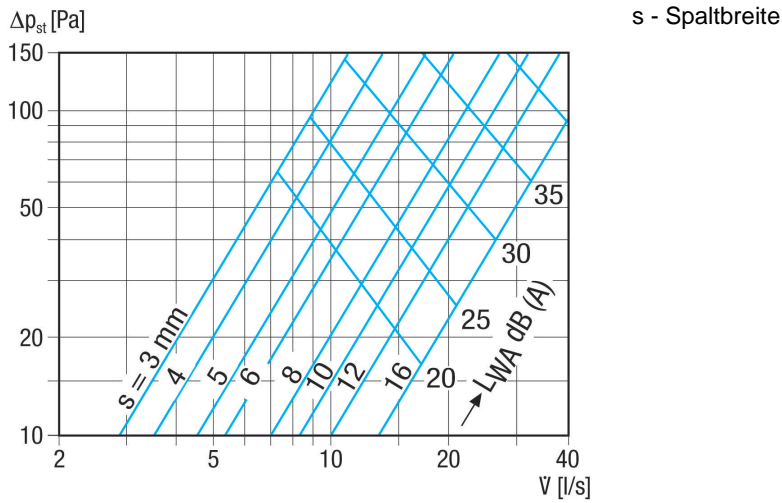

## Kurzinformation

Weitwurfdüse für Zuluft, Stahlblech weiß pulverbeschichtet, Deckenmontage, DN 100, für Wohnungslüftung max. 45 m<sup>3</sup>/h

Artikelnummer 0151.0291

## Technische Daten

|                        |                                |
|------------------------|--------------------------------|
| Luftrichtung           | Belüftung                      |
| Max. Volumenstrom      | 70 m <sup>3</sup> /h           |
| Wurfweite              | 5 m                            |
| Einbau                 | innen                          |
| Einbauort              | Decke                          |
| Material               | Stahlblech, pulverbeschichtet  |
| Farbe                  | verkehrsweiß, ähnlich RAL 9016 |
| Gewicht                | 0,474 kg                       |
| Gewicht mit Verpackung | 0,493 kg                       |
| Geeignet für Nennweite | 100 mm                         |
| Breite                 | 155 mm                         |
| Höhe                   | 155 mm                         |
| Tiefe                  | 81 mm                          |
| Breite mit Verpackung  | 156 mm                         |
| Höhe mit Verpackung    | 156 mm                         |
| Tiefe mit Verpackung   | 125 mm                         |
| Verpackungseinheit     | 1 Stück                        |
| Sortiment              | K                              |
| GTIN (EAN)             | 4012799512912                  |

## Kennlinie Ausblasstrecke gegen Fördervolumen