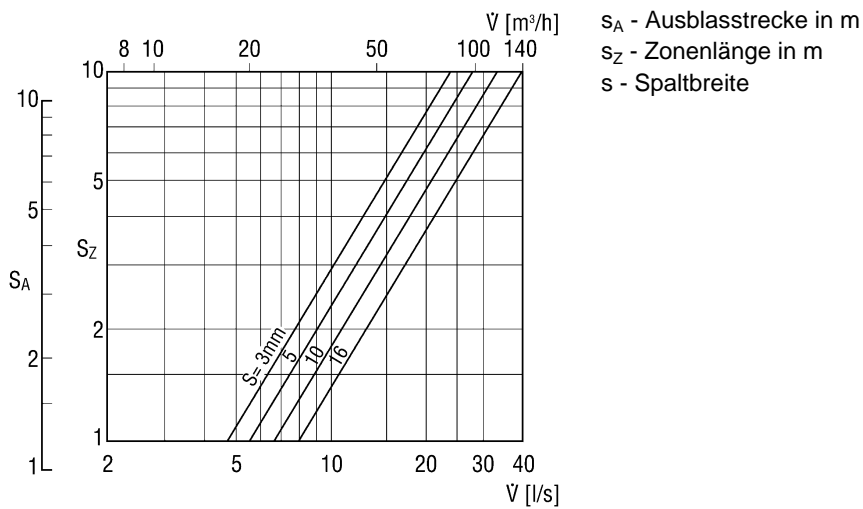

Kennlinie Ausblasstrecke gegen Fördervolumen