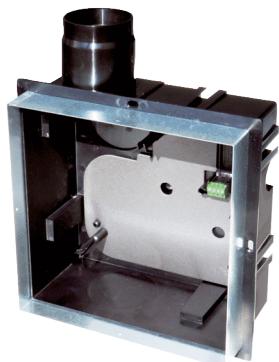

ER GH-VWR

Kurzinformation

Unterputzgehäuse mit umbaubarem Kunststoffstutzen zur Aufnahme des Ventilatoreinsatz ER EC, mit frontseitigem Verlängerungsrahmen, Zweitanschluss für WC-Sitzentlüftung möglich

Einsatzbeispiele

Bad, Küche, Mehrfamilienhaus, Aufenthaltsraum, Esszimmer

Artikelnummer 0093.1564

Technische Daten

Luftrichtung	Entlüftung
Einbauort	Wand / Decke
Material	Kunststoff / Metall
Farbe	schwarz / verzinkt
Gewicht	0,865 kg
Gewicht mit Verpackung	1,185 kg
Ausblasrichtung	seitlich / hinten
Anschlussdurchmesser	75 mm / 80 mm
Breite	280 mm
Höhe	133 mm
Tiefe	343 mm
Breite mit Verpackung	320 mm
Höhe mit Verpackung	190 mm
Tiefe mit Verpackung	420 mm
Verpackungseinheit	1 Stück
Sortiment	B
GTIN (EAN)	4012799992349

ER GH-VWR

Maßzeichnung [mm]

- ① Elektrischer Anschluss
- ② WC-Anschlussstutzen