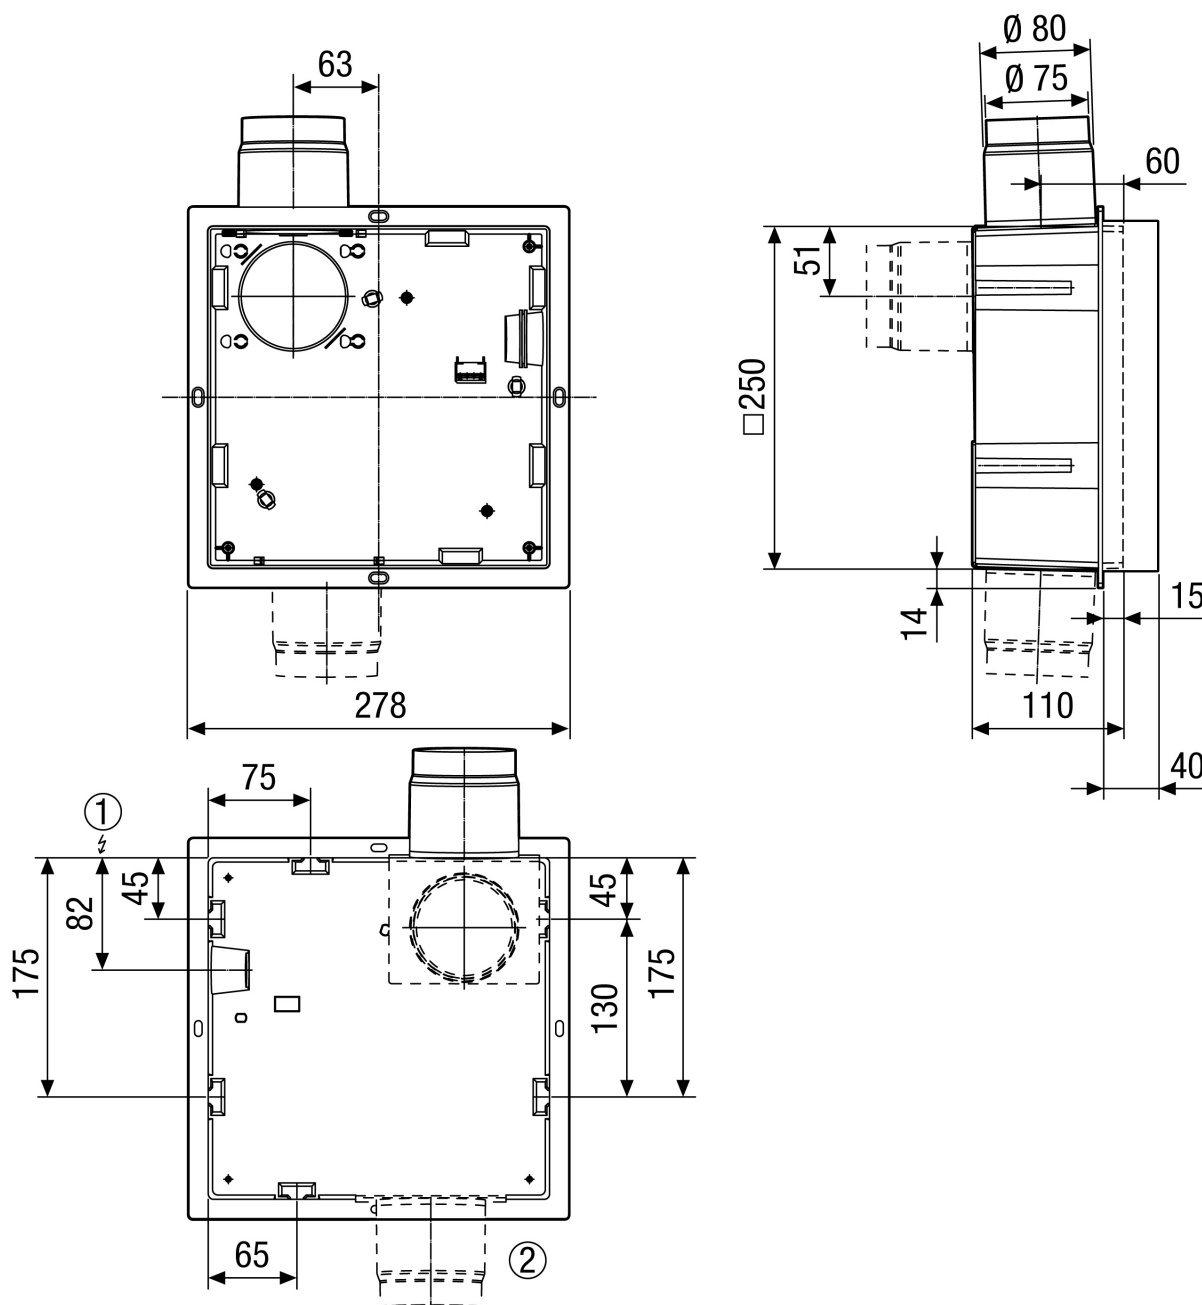

ER GH-VWR

Kurzinformation

Unterputzgehäuse mit umbaubarem Kunststoffstutzen zur Aufnahme des Ventilatoreinsatz ER EC, mit frontseitigem Verlängerungsrahmen, Zweitanschluss für WC-Sitzentlüftung möglich

Einsatzbeispiele

Bad, Küche, Mehrfamilienhaus, Aufenthaltsraum, Esszimmer

Artikelnummer 0093.1564

Technische Daten

Luftrichtung	Entlüftung
Einbauort	Wand / Decke
Material	Kunststoff / Metall
Farbe	schwarz / verzinkt
Gewicht	0,865 kg
Gewicht mit Verpackung	1,185 kg
Ausblasrichtung	seitlich / hinten
Anschlussdurchmesser	75 mm / 80 mm
Breite	280 mm
Höhe	133 mm
Tiefe	343 mm
Breite mit Verpackung	320 mm
Höhe mit Verpackung	190 mm
Tiefe mit Verpackung	420 mm
Verpackungseinheit	1 Stück
Sortiment	B
GTIN (EAN)	4012799992349

ER GH-VWR

Maßzeichnung [mm]

- ① Elektrischer Anschluss
- ② WC-Anschlussstutzen