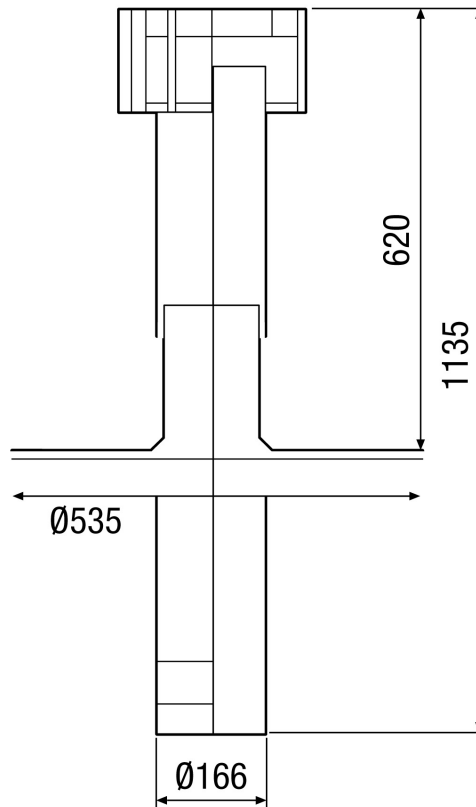

DP 160 A

Kurzinformation

Flachdachpfanne mit Aluflansch für DF 160

Artikelnummer 0092.0383

Technische Daten

Luftrichtung	Be- und Entlüftung
Material	Aluminium
Farbe	Aluminium
Gewicht	0,6 kg
Gewicht mit Verpackung	1,695 kg
Nennweite	160 mm
Breite	535 mm
Höhe	535 mm
Tiefe	550 mm
Breite mit Verpackung	550 mm
Höhe mit Verpackung	210 mm
Tiefe mit Verpackung	550 mm
Verpackungseinheit	1 Stück
Sortiment	B
GTIN (EAN)	4012799923831

DP 160 A

Maßzeichnung [mm]

DF 160 S mit DP 160 A
Für Flachdach