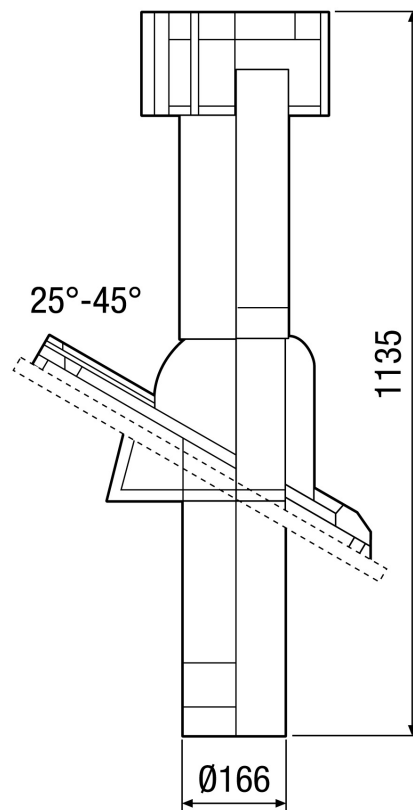

DF 160 S

Kurzinformation

Dachdurchführung mit Dachhaube, Farbe: Schwarz, Anschluss DN 160

Artikelnummer 0092.0375

Technische Daten

Luftrichtung	Be- und Entlüftung
Material	Kunststoff
Farbe	schwarz
Gewicht	2,1 kg
Gewicht mit Verpackung	3,425 kg
Nennweite	160 mm
Breite	340 mm
Höhe	1.135 mm
Tiefe	340 mm
Breite mit Verpackung	341 mm
Höhe mit Verpackung	1.180 mm
Tiefe mit Verpackung	341 mm
Verpackungseinheit	1 Stück
Sortiment	B
GTIN (EAN)	4012799923756

DF 160 S

Kennlinie

Maßzeichnung [mm]

DF 160 S mit DP 160 A
Für Flachdach

DF 160 S

Maßzeichnung [mm]

DF 160 S mit DP 160 SB
Für Schrägdach