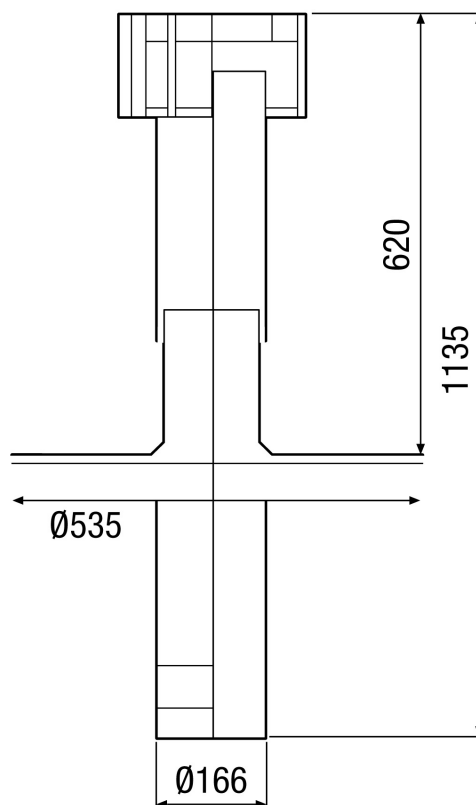

DF 160 S

Kurzinformation

Dachdurchführung mit Dachhaube, Farbe: Schwarz, Anschluss DN 160

Artikelnummer 0092.0375

Technische Daten

Luftrichtung	Be- und Entlüftung
Material	Kunststoff
Farbe	schwarz
Gewicht	2,1 kg
Gewicht mit Verpackung	3,425 kg
Nennweite	160 mm
Breite	340 mm
Höhe	1.135 mm
Tiefe	340 mm
Breite mit Verpackung	341 mm
Höhe mit Verpackung	1.180 mm
Tiefe mit Verpackung	341 mm
Verpackungseinheit	1 Stück
Sortiment	B
GTIN (EAN)	4012799923756

DF 160 S

Kennlinie

Maßzeichnung [mm]

DF 160 S mit DP 160 A
Für Flachdach

DF 160 S

Maßzeichnung [mm]

DF 160 S mit DP 160 SB
Für Schrägdach