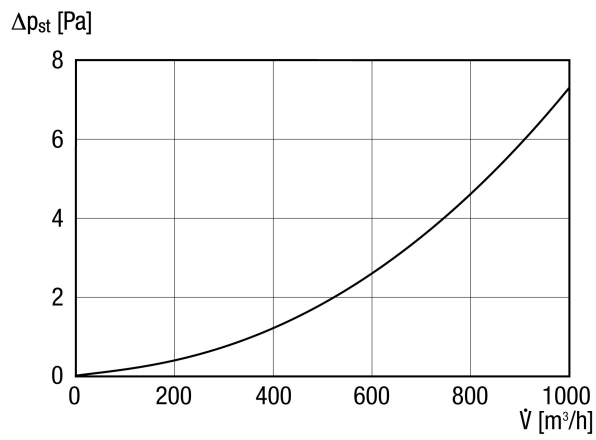

DF 160 S

Kurzinformation

Dachdurchführung mit Dachhaube, Farbe: Schwarz, Anschluss DN 160

Artikelnummer 0092.0375

Technische Daten

Luftrichtung	Be- und Entlüftung
Material	Kunststoff
Farbe	schwarz
Gewicht	2,1 kg
Gewicht mit Verpackung	3,425 kg
Nennweite	160 mm
Breite	340 mm
Höhe	1.135 mm
Tiefe	340 mm
Breite mit Verpackung	341 mm
Höhe mit Verpackung	1.180 mm
Tiefe mit Verpackung	341 mm
Verpackungseinheit	1 Stück
Sortiment	B
GTIN (EAN)	4012799923756

DF 160 S

Kennlinie

Maßzeichnung [mm]

DF 160 S mit DP 160 A
Für Flachdach

DF 160 S

Maßzeichnung [mm]

DF 160 S mit DP 160 SB
Für Schrägdach