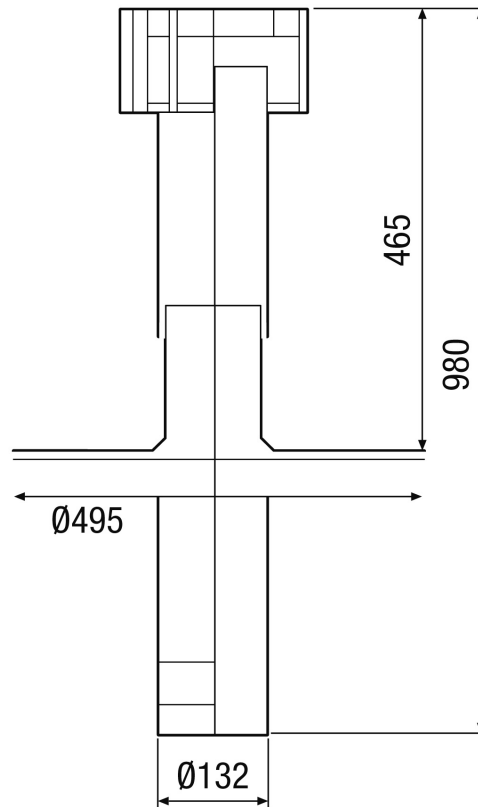

## Kurzinformation

Befestigungsschelle für Be- und Entlüftung, Stahlblech, verzinkt, für DF 125

Artikelnummer 0092.0359

## Technische Daten

Luftrichtung	Be- und Entlüftung
Material	Stahlblech
Farbe	verzinkt
Gewicht	0,15 kg
Gewicht mit Verpackung	0,158 kg
Nennweite	125 mm
Breite	165 mm
Höhe	205 mm
Tiefe	205 mm
Breite mit Verpackung	165 mm
Höhe mit Verpackung	20 mm
Tiefe mit Verpackung	205 mm
Verpackungseinheit	1 Stück
Sortiment	B
GTIN (EAN)	4012799923596

# BS 125

Maßzeichnung [mm]

DF 125 mit DP 125 A  
Für Flachdach

# BS 125

Maßzeichnung [mm]

DF 125 mit DP 125 TF/SF/TB/SB  
Für Schrägdach