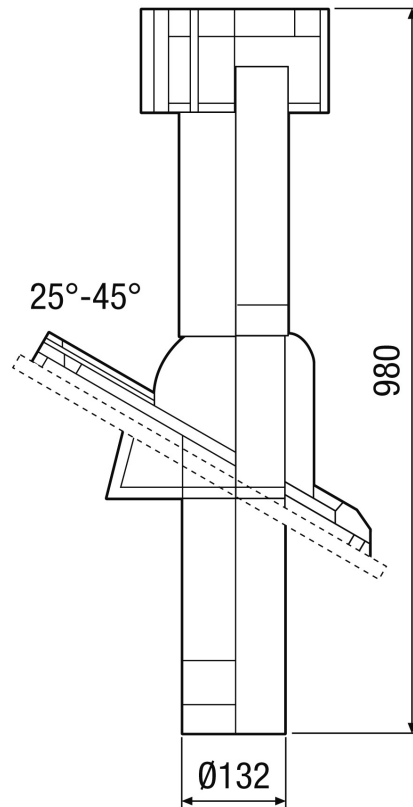

## Kurzinformation

Befestigungsschelle für Be- und Entlüftung, Stahlblech, verzinkt, für DF 125

Artikelnummer 0092.0359

## Technische Daten

Luftrichtung	Be- und Entlüftung
Material	Stahlblech
Farbe	verzinkt
Gewicht	0,15 kg
Gewicht mit Verpackung	0,158 kg
Nennweite	125 mm
Breite	165 mm
Höhe	205 mm
Tiefe	205 mm
Breite mit Verpackung	165 mm
Höhe mit Verpackung	20 mm
Tiefe mit Verpackung	205 mm
Verpackungseinheit	1 Stück
Sortiment	B
GTIN (EAN)	4012799923596

# BS 125

Maßzeichnung [mm]

DF 125 mit DP 125 A  
Für Flachdach

# BS 125

Maßzeichnung [mm]

DF 125 mit DP 125 TF/SF/TB/SB  
Für Schrägdach