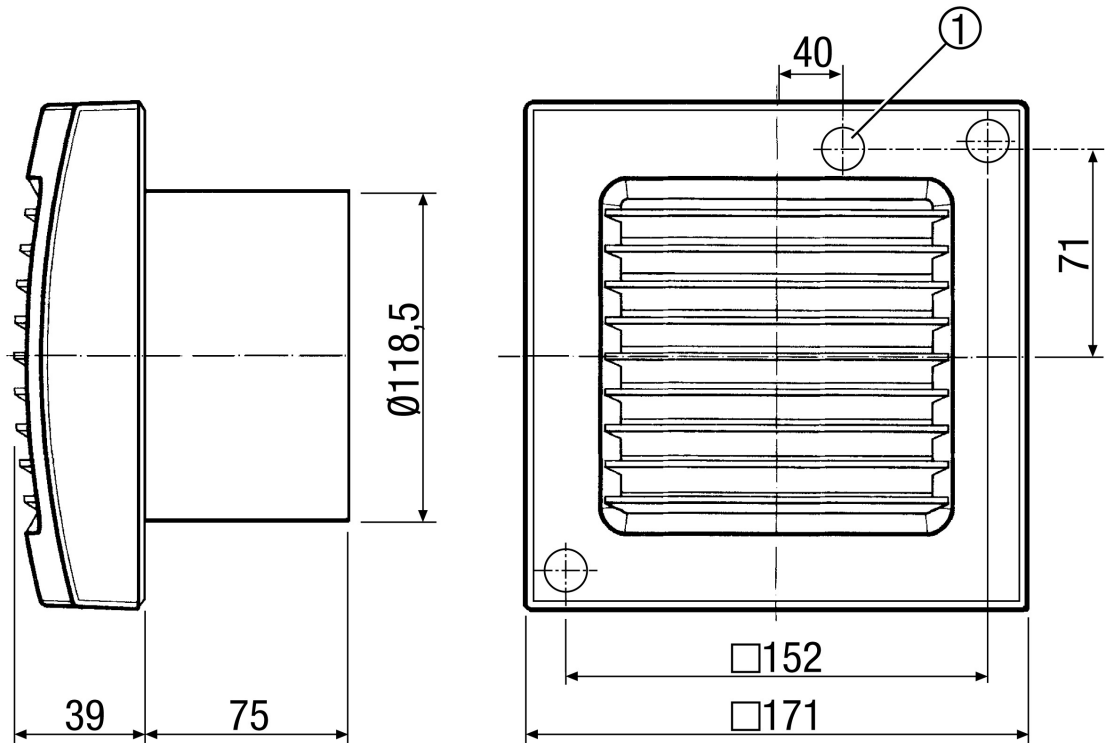

## Technische Daten

Ausführung	Lichtsteuerung
Fördervolumen	170 m <sup>3</sup> /h
Drehzahl	2.600 1/min
Drehzahlsteuerbar	–
Reversierbarkeit	–
Spannungsart	Wechselstrom
Bemessungsspannung	230 V
Netzfrequenz	50 Hz / 60 Hz
Leistungsaufnahme	19 W
I <sub>Max</sub>	0,14 A
Schutzart	IP 45
Netzzuleitung	3 x 1,5 mm <sup>2</sup>
Einbauort	Wand
Einbauart	Aufputz
Einbaulage	beliebig
Material	Kunststoff
Farbe	verkehrsweiß, ähnlich RAL 9016
Gewicht	0,9 kg
Gewicht mit Verpackung	1,065 kg
Nennweite	120 mm
Breite	171 mm
Höhe	171 mm
Tiefe	114 mm
Breite mit Verpackung	180 mm
Höhe mit Verpackung	180 mm
Tiefe mit Verpackung	140 mm
Fördermitteltemperatur bei I <sub>Max</sub>	40 °C
Nachlaufzeit	6 min
Einschaltverzögerung	50 s

# ECA 120 F

Schalldruckpegel	42 dB(A) (Abstand 3 m, Freifeldbedingungen)
Verpackungseinheit	1 Stück
Sortiment	A
GTIN (EAN)	4012799840084

# ECA 120 F

Maßzeichnung [mm]

① Kabeleinführung