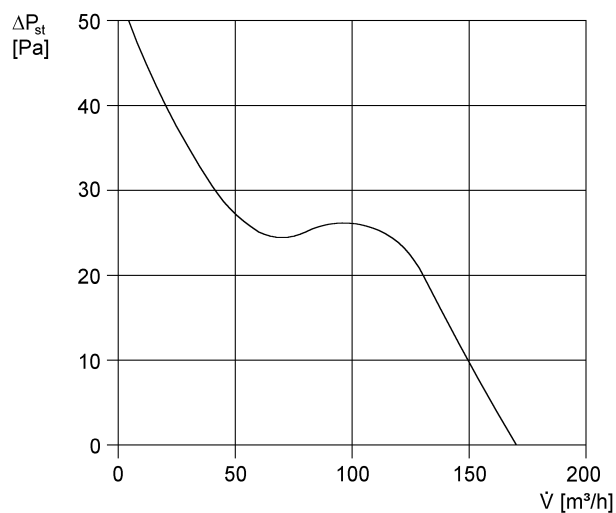

ECA 120 F

Schalldruckpegel	42 dB(A) (Abstand 3 m, Freifeldbedingungen)
Verpackungseinheit	1 Stück
Sortiment	A
GTIN (EAN)	4012799840084

Kennlinie

$U = 230$ bzw. 24 V
 $f = 50$ Hz
 $n = 2600$ min⁻¹