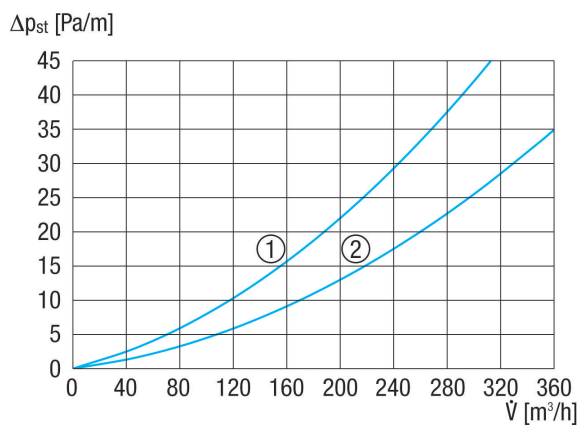

## Technische Daten

Einbauort	Wand / Decke / Fussboden
Material	Polypropylen (PP)
Farbe	Anthrazit
Gewicht	2,95 kg
Gewicht mit Verpackung	3,794 kg
Anschlussdurchmesser	180 mm
Geeignet für Nennweite	75 mm
Breite	468 mm
Höhe	84 mm
Tiefe	795 mm
Breite mit Verpackung	485 mm
Höhe mit Verpackung	135 mm
Tiefe mit Verpackung	806 mm
Verpackungseinheit	1 Stück
Sortiment	K
GTIN (EAN)	4012799992974

## Kennlinie

- ① Verteiler zu 50% geöffnet / empf. Auslegungsvolumenstrom = max. 225 m³/h
- ② Verteiler zu 100% geöffnet / empf. Auslegungsvolumenstrom = max. 450 m³/h