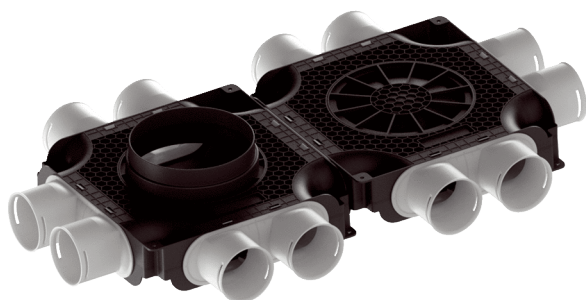

## Kurzinformation

Flacher und kompakter doppelter Luftverteiler aus Kunststoff mit Einschub-Sichtkontrolle für 12 x Flexrohre DN 75, Zuleitung DN 180

## Einsatzbeispiele

Einfamilienhaus, Mehrfamilienhaus, Industriegebäude, Bürogebäude, Modernisierungen

Artikelnummer 0059.2128

## Technische Daten

Einbauort	Wand / Decke / Fussboden
Material	Polypropylen (PP)
Farbe	Anthrazit
Gewicht	2,95 kg
Gewicht mit Verpackung	3,794 kg
Anschlussdurchmesser	180 mm
Geeignet für Nennweite	75 mm
Breite	468 mm
Höhe	84 mm
Tiefe	795 mm
Breite mit Verpackung	485 mm
Höhe mit Verpackung	135 mm
Tiefe mit Verpackung	806 mm
Verpackungseinheit	1 Stück
Sortiment	K
GTIN (EAN)	4012799992974