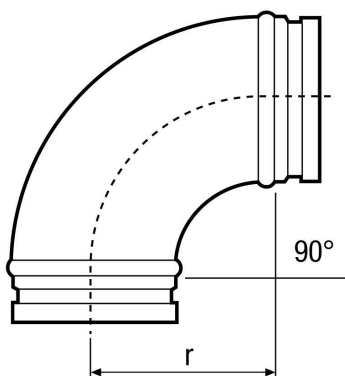

## Kurzinformation

90°-Bogen, gezogen inkl. Lippendichtung, DN 125, zum Anschluss von Wickelfalzrohren an die zentralen Lüftungsgeräte WS 150, WS 160 Flat oder WS 170. Alternative zum Steckverbinder SVR 125

## Technische Daten

Einbauart	Unterputz
Material	Stahlblech
Gewicht	0,595 kg
Gewicht mit Verpackung	0,595 kg
Nennweite	125 mm
Breite	235 mm
Höhe	235 mm
Tiefe	235 mm
Breite mit Verpackung	235 mm
Höhe mit Verpackung	235 mm
Tiefe mit Verpackung	235 mm
Umgebungstemperatur	60 °C
Verpackungseinheit	1 Stück
Sortiment	K
GTIN (EAN)	4012799553120

## Maßzeichnung [mm]

DN  
125

---

r = 125

B90-125