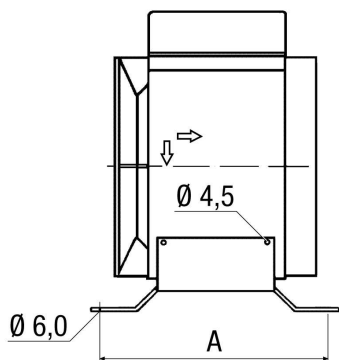

FUM 25

Kurzinformation

Befestigungsfuß zur Montage von Ventilatoren ERM an Wänden, Decken oder auf Konsolen, DN 250

Artikelnummer 0036.0005

Technische Daten

Einbauort	Decke / Wand
Material	Stahlblech, verzinkt
Gewicht	0,493 kg
Gewicht mit Verpackung	0,5 kg
Geeignet für Nennweite	250 mm
Breite	232 mm
Höhe	195 mm
Tiefe	195 mm
Breite mit Verpackung	232 mm
Höhe mit Verpackung	195 mm
Tiefe mit Verpackung	195 mm
Verpackungseinheit	1 Stück
Sortiment	C
GTIN (EAN)	4012799360056

Maßzeichnung [mm]

A

232