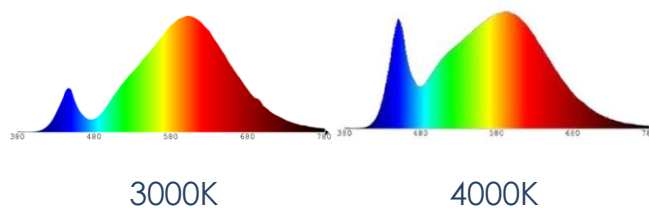

Produktabmessungen

Durchmesser	400 mm
Höhe	121 mm
Gewicht	750 g

Elektrische Kenndaten

Spannung	AC/DC 178-260 V
Netzfrequenz	50/60 Hz
Leistungsaufnahme	24,0 W
Leistungsaufnahme	24,0 W
Elektrischer Leistungsfaktor	$\lambda > 0,9$
Dimmbar?	Ja
Indikation Lampentyp	integrierte LED
Lichtausbeute (3000K)	145 lm/W
Lichtausbeute (4000K)	155 lm/W

Hohe Lichtqualität, flackerfrei (<3%).

Konfiguration nach Kundenwunsch vor Ort.

Auch für Gleichspannung : 178-260V geeignet

DALI-LED-Treiber: Konstantstrom mit 600mA voreingestellt

Abmessungsskizze

Farbspektrum