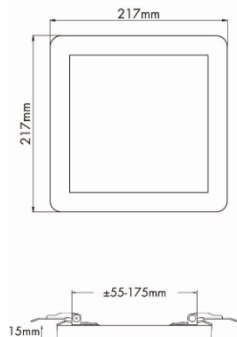

gemäß EU-Verordnung Nr. 874/2012

Abmessungsskizze