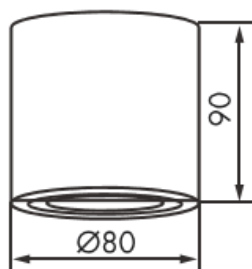

Artikel-Nr.: MT75221

Aufbauleuchte Matt Schwarz

MEGATRON DECOCLIC Aufbauleuchte bis max. 10W

EAN-Code: 402085675221

Allgemeine Eigenschaften

Material..... Aluminium pulverbeschichtet

Farbe Matt Schwarz

Produktabmessungen

Schwenkbar.....30°

Durchmesser 80 mm

Gesamt Höhe..... 90 mm

Gewicht 87 g

Abmessungsskizze

Hinweise und Empfehlungen

Zubehör

Inklusive 1 Fassung: