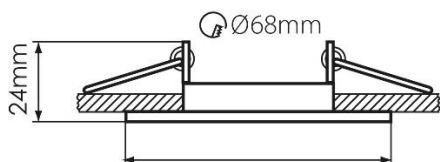

gemäß EU-Verordnung Nr. 874/2012

Artikel-Nr.: MT75211

Einbauring Eisen gebürstet(eckig)
MEGATRON DECOCLIC Einbauring für 68mm
Deckenausschnitt

EAN-Code: 4020856752119

Allgemeine Eigenschaften

Material..... Aluminium
Farbe Eisen gebürstet

Produktabmessungen

Schwenkbar..... 30°
Bohrlochdurchmesser 68 mm
Länge 85 mm
Breite 85 mm
Gesamt Höhe..... 24 mm
Einbautiefe 22 mm
Gewicht 87 g

Abmessungsskizze

Hinweise und Empfehlungen

Zubehör

Inklusive 2 Fassungen: