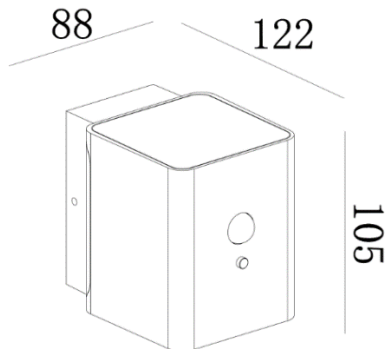

gemäß EU-Verordnung Nr. 2019/2015

Abmessungsskizze

Hinweise und Empfehlungen

Empfehlung für die Entsorgung der Leuchte

<http://www.megatron-licht.eu>

Schutzklasse

Klasse 3

Schutzart

IP54

Zubehör

Inklusive PIR-Sensor

FUNKTIONEN:

Die MEGATRON® LOKY ECKIG LED-Solar-Wandleuchte ist mit einem PIR-Bewegungsmelder und 3 Funktionsmodis ausgestattet.

Modus 1:

- Schaltet automatisch EIN bei Dunkelheit <5Lux mit einer Dauerhelligkeit von 10%; wenn Bewegung in einer Reichweite von <6m wahrgenommen wird, schaltet die Leuchte auf 100% Helligkeit.
- Nach 5 Stunden Betriebszeit schaltet die Leuchte auf 5% Dauerhelligkeit; wenn Bewegung in einer Reichweite von <6m wahrgenommen wird, schaltet die Leuchte auf 70% Helligkeit.

Modus 2:

- Schaltet automatisch EIN bei Dunkelheit <5Lux mit einer Dauerhelligkeit von 50%. • Nach 5 Stunden Betriebszeit schaltet die Leuchte auf 20% Dauerhelligkeit.

Modus 3:

- Schaltet EIN bei Dunkelheit <5Lux auf 100% Helligkeit für 25 Sekunden, wenn Bewegung in einer Reichweite von <6m wahrgenommen wird.
- Nach 5 Stunden Betriebszeit schaltet die Leuchte auf 70% Helligkeit EIN, wenn Bewegung in einer Reichweite von <6m wahrgenommen wird.