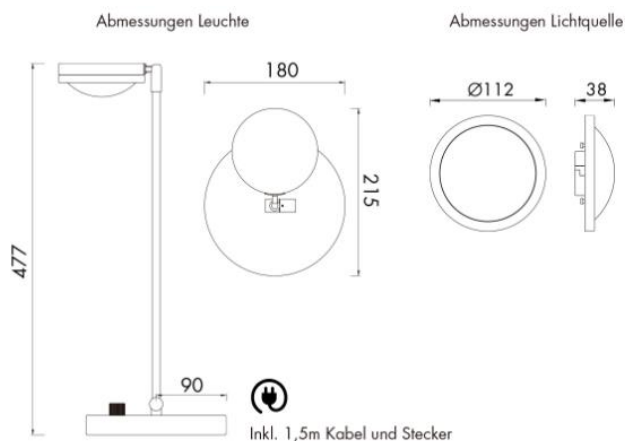

Produktabmessungen

Leuchte:

Länge	..... 215 mm
Breite	..... 180 mm
Höhe	..... 477 mm
Gewicht	..... 1560 g

Lichtquelle (MT67081):

Durchmesser	..... 112 mm
Höhe	..... 38 mm
Gewicht	..... 167 g

Elektrische Kenndaten

## Abmessungsskizze