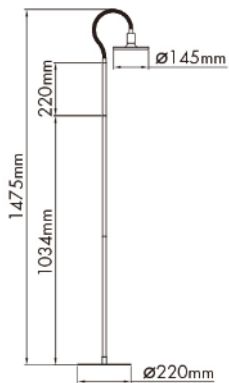

GU10 Nachhaltig Austauschbar

Abmessungsskizze LED LM85687-2