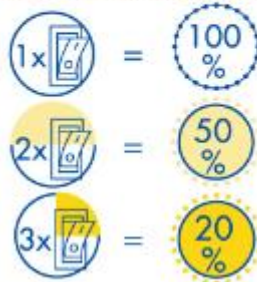

Produktabmessungen

Leuchte:

Durchmesser	220 mm
Höhe	1475 mm
Gewicht	1600 g

Leuchtmittel (LM85409):

Durchmesser	145 mm
Höhe	53 mm
Gewicht	151 g

Elektrische Kenndaten

Spannung	220-240 V
Netzfrequenz	50 Hz
Leistungsaufnahme	9,0 W
Bemessungsleistungsaufnahme	9,0 W
Gewichteter Energieverbrauch	9 kWh/1.000 h
Elektrischer Leistungsfaktor	$\lambda > 0,5$
Dimmbar?	Nein
Zündzeit	< 0,5 s
Anlaufzeit ¹	sofort voller Lichtstrom
Äquivalenz-Leistung ²	44 W

¹ bis zum Erreichen von 60 % Lichtstrom
² eines herkömmlichen Leuchtmittels gleichen Typs
³ am Ende der Nennlebensdauer

gemäß EU-Verordnung Nr. 2019/2015

Hinweise und Empfehlungen

Empfehlung für die Entsorgung der Lampe

– <http://www.lightme.eu/oekodesign/entsorgung/index.html>

3-Step Dimming:

Dimmen mit jedem herkömmlichen Lichtschalter durch Ein- und Ausschalten.

GU10 Nachhaltig Austauschbar

Abmessungsskizze LED LM85687-2