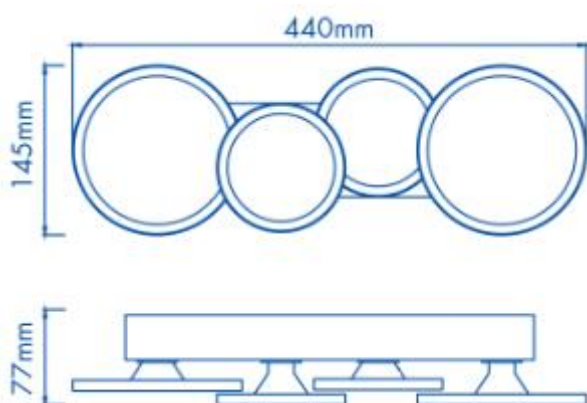

#### Leuchte:

Länge	440 mm
Breite	145 mm
Höhe	77 mm
Gewicht	1300 g

#### Leuchtmittel (LM85407):

Durchmesser	145 mm
Höhe	53 mm
Gewicht	150 g

#### Leuchtmittel (LM85405):

Durchmesser	110 mm
Höhe	53 mm
Gewicht	96 g

### Abmessungsskizze

LED LM85655-2