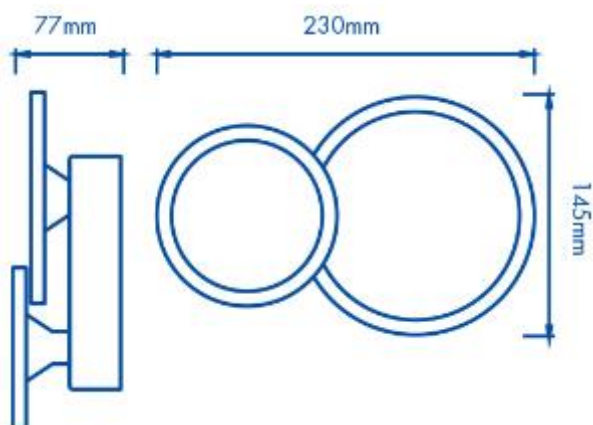

#### Leuchte:

Länge	230 mm
Breite	145 mm
Höhe	77 mm
Gewicht	600 g

#### Leuchtmittel (LM85407):

Durchmesser	145 mm
Höhe	53 mm
Gewicht	150 g

#### Leuchtmittel (LM85405):

Durchmesser	110 mm
Höhe	53 mm
Gewicht	96 g

### Abmessungsskizze

LED LM85654-2