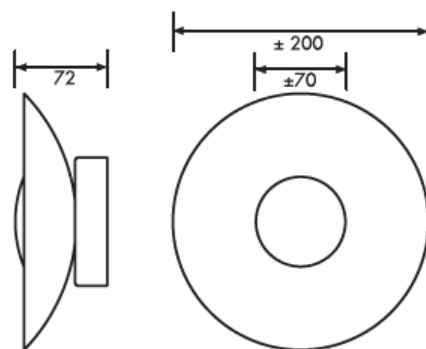

Produktabmessungen

Höhe	72 mm
Durchmesser	200 mm
Gewicht	360 g

Elektrische Kenndaten

Spannung	220-240 V
Netzfrequenz	50/60 Hz
Leistungsaufnahme	5,0 W
Bemessungsleistungsaufnahme	5,0 W
Gewichteter Energieverbrauch	5 kWh/1.000 h
Elektrischer Leistungsfaktor	$\lambda > 0,5$
Dimmbar?	3-Stufen dimmbar (per Lichtschalter)
Zündzeit	< 0,5 s
Anlaufzeit ¹	sofort voller Lichtstrom
Äquivalenz-Leistung ²	32 W

– <http://www.lightme.eu/oekodesign/entsorgung/index.html>

3-Step Dimming:

Dimmen mit jedem herkömmlichen Lichtschalter durch Ein- und Ausschalten.

Abmessungsskizze LED LM85610

H: 72 mm

D: 200 mm

Farbspektrum