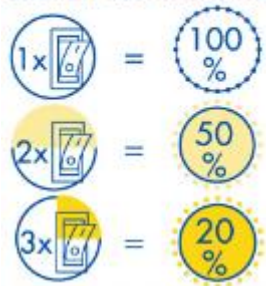

Produktabmessungen

Höhe	72 mm
Durchmesser	200 mm
Gewicht	360 g

Elektrische Kenndaten

Spannung	220-240 V
Netzfrequenz	50/60 Hz
Leistungsaufnahme	5,0 W
Bemessungsleistungsaufnahme	5,0 W
Gewichteter Energieverbrauch	5 kWh/1.000 h
Elektrischer Leistungsfaktor	$\lambda > 0,5$
Dimmbar?	3-Stufen dimmbar (per Lichtschalter)
Zündzeit	< 0,5 s
Anlaufzeit ¹	sofort voller Lichtstrom
Äquivalenz-Leistung ²	32 W

Lichttechnische Eigenschaften

Farbkennung	827
Lichtfarbe	Warmweiß
Farbtemperatur	2700K
Farbwiedergabe	Ra 80
Nennlichtstrom	350 lm
Bemessungsnutzlichtstrom	350 lm
Lampenlichtstromerhalt ³	70 %
Farbkonsistenz SDCM	≤ 6

¹ bis zum Erreichen von 60 % Lichtstrom

² eines herkömmlichen Leuchtmittels gleichen Typs

³ am Ende der Nennlebensdauer

gemäß EU-Verordnung Nr. 2019/2015

Hinweise und Empfehlungen

Empfehlung für die Entsorgung der Lampe

– <http://www.lightme.eu/oekodesign/entsorgung/index.html>

3-Step Dimming:

Dimmen mit jedem herkömmlichen Lichtschalter durch Ein- und Ausschalten.

Abmessungsskizze LED LM85610

H: 72 mm

D: 200 mm

Farbspektrum