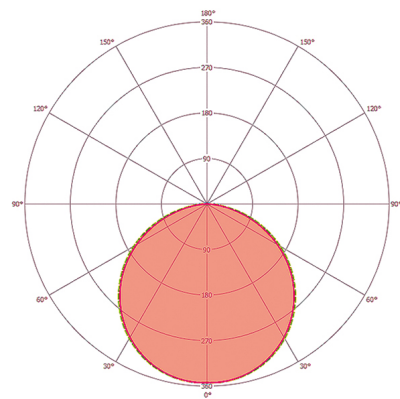

Maßzeichnung

Lichtverteilung

Ausführliche Produktbeschreibung

- LED-Downlight, 18 W für Deckeneinbau
- Einbauleuchte mit opaler Abdeckung (Diffusor)
- Hochwertiges Gehäuse, Leuchtenkörper aus Aluminium, weiß pulverbeschichtet (RAL 9003)
- Einsetzbar als Deckeneinbau ohne weiteres Zubehör
- Farbtemperatur: 4000 K mit geringsten Farbtoleranzen
- Lichtstrom: 1750 lm
- Gute Lichtqualität
- Sehr gute Systemeffizienz
- Lebensdauer L80/B50 bei 25 °C: 40000 h
- Betriebsgerät: on/off (bereits im Lieferumfang enthalten)