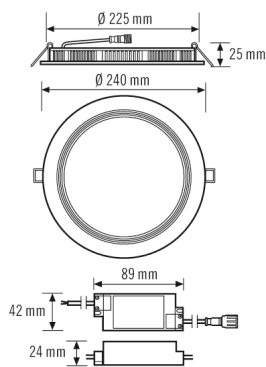

Technische Daten

ALLGEMEIN

Geräteklasse	Downlight
Fernbedienbar	-
Konformität	CE, EAC, RoHS, WEEE
Garantie	5 Jahre

BEFESTIGUNG

Montageart	Einbau
Montageort	Decke
Einbaumaß	Einbautiefe: 40 mm, Ø 225 mm
Anschlussart	offenes Ende
Anschließer Leiterquerschnitt	2.5 mm ²
Anzahl der Kontakte	3
Länge der Anschlussleitung	0,18 m

GEHÄUSE

Abmessungen	Höhe/Tiefe 25 mm, Ø 240 mm
Gewicht	937 g
Werkstoff	Aluminium, pulverbeschichtet
Schutzart	IP20 / IP44 unterhalb der Decke (eingebaut)
Zulässige Umgebungstemperatur	-20 °C...+40 °C
Relative Luftfeuchte	5 - 93 %, nicht kondensierend
Farbe	weiß, ähnlich RAL 9003
Glühdrahtprüfung nach IEC 60695-2-10	650 °C

ELSA-2 DL 225 OP 110° 1800 840 WH

Artikelnummer **GTIN**
 E010299018 4015120299018

Zubehör

Produktbezeichnung	Artikelnummer	Produktbeschreibung	GTIN
Adapter			
ELSA-2 RING 225	E010300264	Adaptring 225-265 mm für Serie ELSA-2	4015120300264
Befestigung			
ELSA-2 MOUNTING FRAME 225 SM WH	E010300899	Deckenaufbaurahmen für Serie ELSA-2 225	4015120300899
Elektrisches Zubehör			
JUNCTION BOX 5-POLE BK	E010430947	Universelle Anschlussbox, schwarz, 5-polig, 2.5mm ²	4015120430947

Maßzeichnung

Lichtverteilung

Ausführliche Produktbeschreibung

- LED-Downlight, 18 W für Deckeneinbau
- Einbauleuchte mit opaler Abdeckung (Diffusor)
- Hochwertiges Gehäuse, Leuchtenkörper aus Aluminium, weiß pulverbeschichtet (RAL 9003)
- Einsetzbar als Deckeneinbau ohne weiteres Zubehör
- Farbtemperatur: 4000 K mit geringsten Farbtoleranzen
- Lichtstrom: 1750 lm
- Gute Lichtqualität
- Sehr gute Systemeffizienz
- Lebensdauer L80/B50 bei 25 °C: 40000 h
- Betriebsgerät: on/off (bereits im Lieferumfang enthalten)