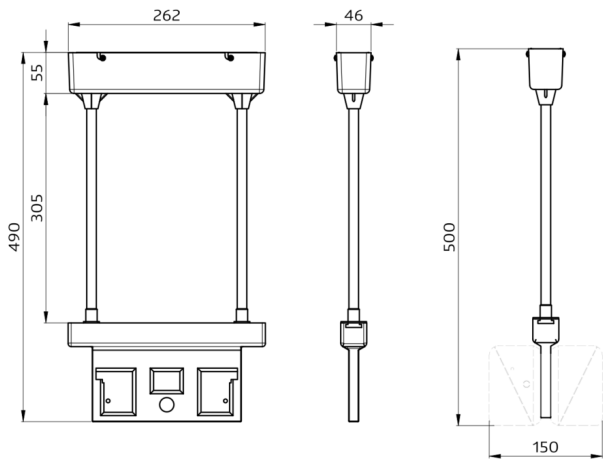


Pendelset Classic SL20

Art.-Nr.: 93206

Produktinformationen

- Pendelset als Zubehör für die Pendel-Set-Montage der Not- und Sicherheitsleuchten der Serie Classic SL20.
- Das Pendelset ist weiß beschichtet, komplett montiert und verdrahtet.
- Es wird inkl. Baldachine, Hülsen und Montageadapter geliefert.
- Es können damit 1 oder 2 Notleuchten angeschlossen werden.

Technische Daten

Abmessungen: Höhe: ca. x 300 mm

Bestelldaten

Bezeichnung	Farbe	Artikel-Nummer
Pendelset Classic SL20		93206

Bemaßung 93206

© 2021 B.E.G. Brück Electronic GmbH