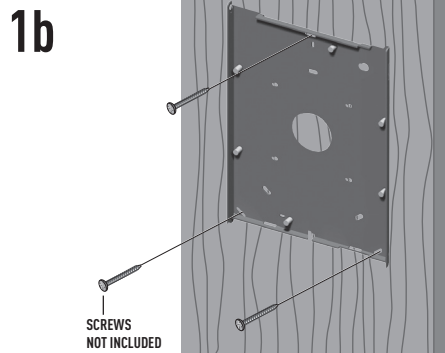

PTS 12XX
Secure Tablet Enclosure

- (A) = 1x (C) = 4x (E) = 1x (G) = 4x
- (B) = 1x (D) = 6x (F) = 2x

Mounting instructions

- Montagevoorschrift
- Instructions de montage
- Montageanleitung
- Guía de montaje
- Istruzioni di montaggio
- Instruções de montagem
- Monteringsanvisning
- Instrukcja montażu
- Рекомендации по установке