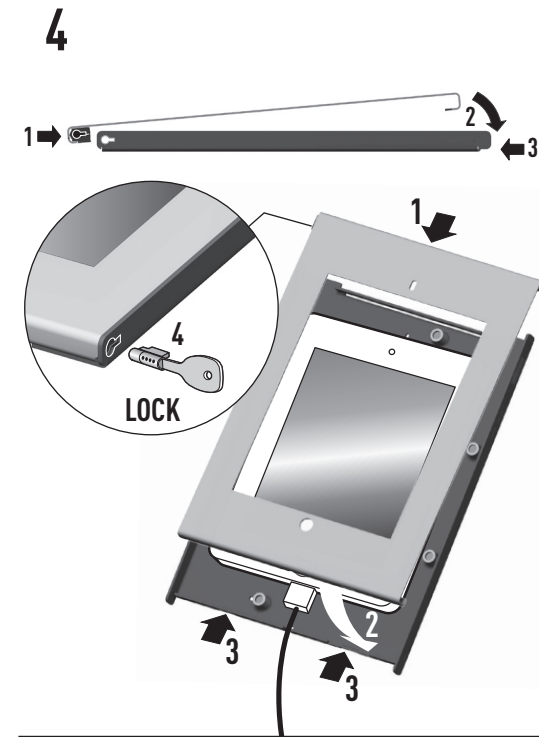

PTS 12XX
Secure Tablet Enclosure

- (A) = 1x (C) = 4x (E) = 1x (G) = 4x
- (B) = 1x (D) = 6x (F) = 2x

Mounting instructions

- Montagevoorschrift
- Instructions de montage
- Montageanleitung
- Guía de montaje
- Istruzioni di montaggio
- Instruções de montagem
- Monteringsanvisning
- Instrukcja montażu
- Рекомендации по установке