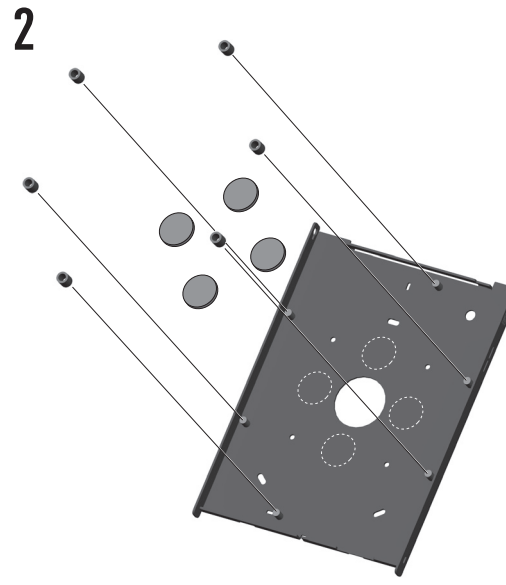

PTS 12XX
Secure Tablet Enclosure

- (A) = 1x (C) = 4x (E) = 1x (G) = 4x
- (B) = 1x (D) = 6x (F) = 2x

Mounting instructions

- Montagevoorschrift
- Instructions de montage
- Montageanleitung
- Guía de montaje
- Istruzioni di montaggio
- Instruções de montagem
- Monteringsanvisning
- Instrukcja montażu
- Рекомендации по установке