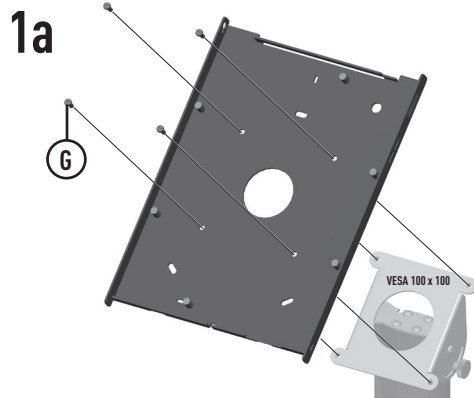

PTS 12XX
Secure Tablet Enclosure

- (A) = 1x (C) = 4x (E) = 1x (G) = 4x
- (B) = 1x (D) = 6x (F) = 2x

Mounting instructions

- Montagevoorschrift
- Instructions de montage
- Montageanleitung
- Guía de montaje
- Istruzioni di montaggio
- Instruções de montagem
- Monteringsanvisning
- Instrukcja montażu
- Рекомендации по установке