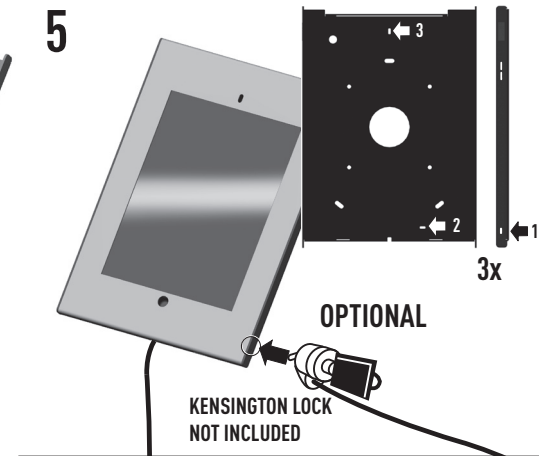

PTS 12XX
Secure Tablet Enclosure

- (A) = 1x (C) = 4x (E) = 1x (G) = 4x
- (B) = 1x (D) = 6x (F) = 2x

Mounting instructions

- Montagevoorschrift
- Instructions de montage
- Montageanleitung
- Guía de montaje
- Istruzioni di montaggio
- Instruções de montagem
- Monteringsanvisning
- Instrukcja montażu
- Рекомендации по установке