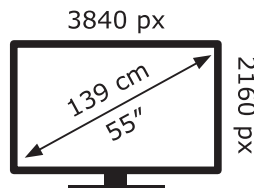

AW-230361

ENERGY

Panasonic

TV-55Z90AE6

84 kWh/1000h

ABCDEF**G**

120 kWh/1000h

2019/2013