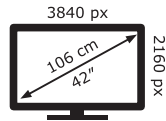

AW-230349

Panasonic

TV-42Z90AE6

**52** kWh/1000h

ABCDEF**G**

**69** kWh/1000h

2019/2013

TQF5ZJ0151