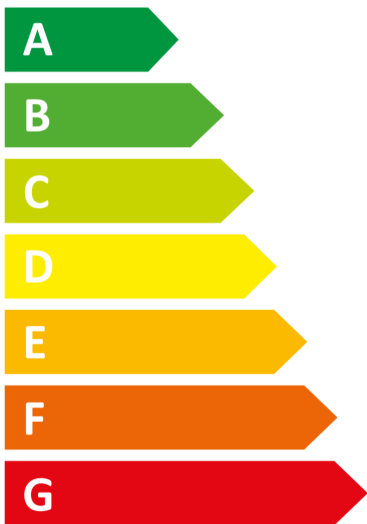

ENERG

Miele

G 7200 SCU

54 kWh / 

14 x

8,4 L

3:50

43 dB