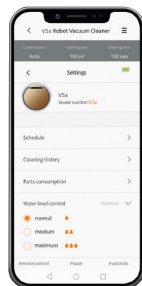

3 JAHRE GARANTIE*

Ganz einfach **ALLE FUNKTIONEN** des Roboters ansteuern und bequem alle **REINIGUNGSPÄNE** in der App erstellen.

Kostenlos für iOS und Android
Smartphone nicht inbegriffen

- Ladestation
- Adapter-Kabel
- Fernbedienung (inkl. Batterien)
- Zusätzlicher Feinpartikel-Filter
- Staubtank (vorinstalliert)
- Wischtank-Modul & Microfasertuch
- Zusätzliches Microfasertuch
- Zusätzliches Paar Seitenbürsten
- Reinigungswerkzeug

Design	Glossy-Look Kunststoff in Luxury Gold
Filtersystem	Primärfilter Feinpartikel-Filter
Sensorik	Anti-Stoß / Fallschutz Infrarot (OBS)
Akku	Lithium Ionen 2600 mAh Ladezeit 250 – 350 Minuten
Nidec® Motor-Typ	BLDC-Cyclone-Power Gen1 Leistung: 22 W
Lautstärke	≤ 65 dB im Max-Modus
Gehäuse	Höhe: 8,1 cm (ultraflach) Durchmesser: 30,6 cm Gewicht: 2,25 kg