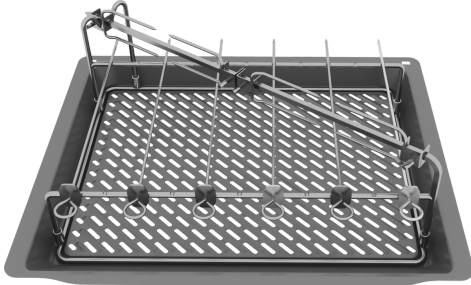

GRILLSET, EDELSTAHL
Z11CG10X1

Ausstattung

Technische Daten

Abmessungen des verpackten Gerätes: 60 x 410 x 470 mm
Abmessung der Palette: 100.0 x 80.0 x 120.0
Verpackungsmenge pro Umkarton: 1
Anzahl Geräte pro Palette: 35
Nettogewicht: 2.4 kg
Bruttogewicht: 2.8 kg
EAN-Nummer: 4242004268543

GRILLSET, EDELSTAHL
Z11CG10X1

Ausstattung

Z11CG10X1

AirFry & Grill Set

- Max. Beladung: 12 kg
- Bitte überprüfen Sie vor der Bestellung die Kompatibilität mit Ihrem Gerät.