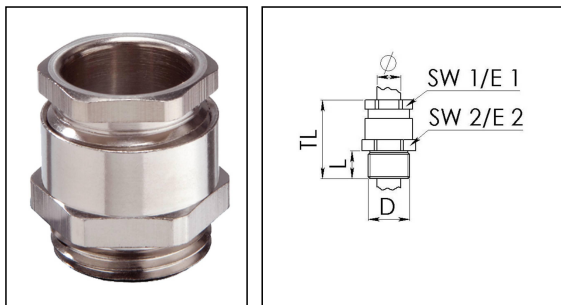

ESMKV 63

Kabelverschraubung 6-kant, Messing vernickelt, M63, mit kurzem Anschlussgewinde

Produktabbildungen sind beispielhaft und können vom ausgewählten Produkt abweichen. Weitere Varianten und individuelle Anpassungen bieten wir Ihnen gern auf Anfrage an.

Material Kabelverschraubung	Messing vernickelt
Material Dichtung	Weichgummi
Einsatztemp. min	-30 °C
Einsatztemp. max	80 °C
Schutzart	IP54
Gewindeart	M
Ø Anschlussgewinde D	63
Steigung	1,5
Länge Anschlussgewinde L	10 mm
Ø Kabel min	40 mm
Ø Kabel max	51 mm
Schlüsselweite SW1	63 mm
Schlüsselweite SW2	66 mm
Eckmaß E1	71 mm
Eckmaß E2	70 mm
Gesamtlänge TL	46 mm
Kategorie der Schlägeinwirkung	6
Oberfläche	Nickel
Bestellnr. vernickelt	10062877
Typ	ESMKV 63
Verpackungseinheit	5
ETIM-Klasse	EC000441