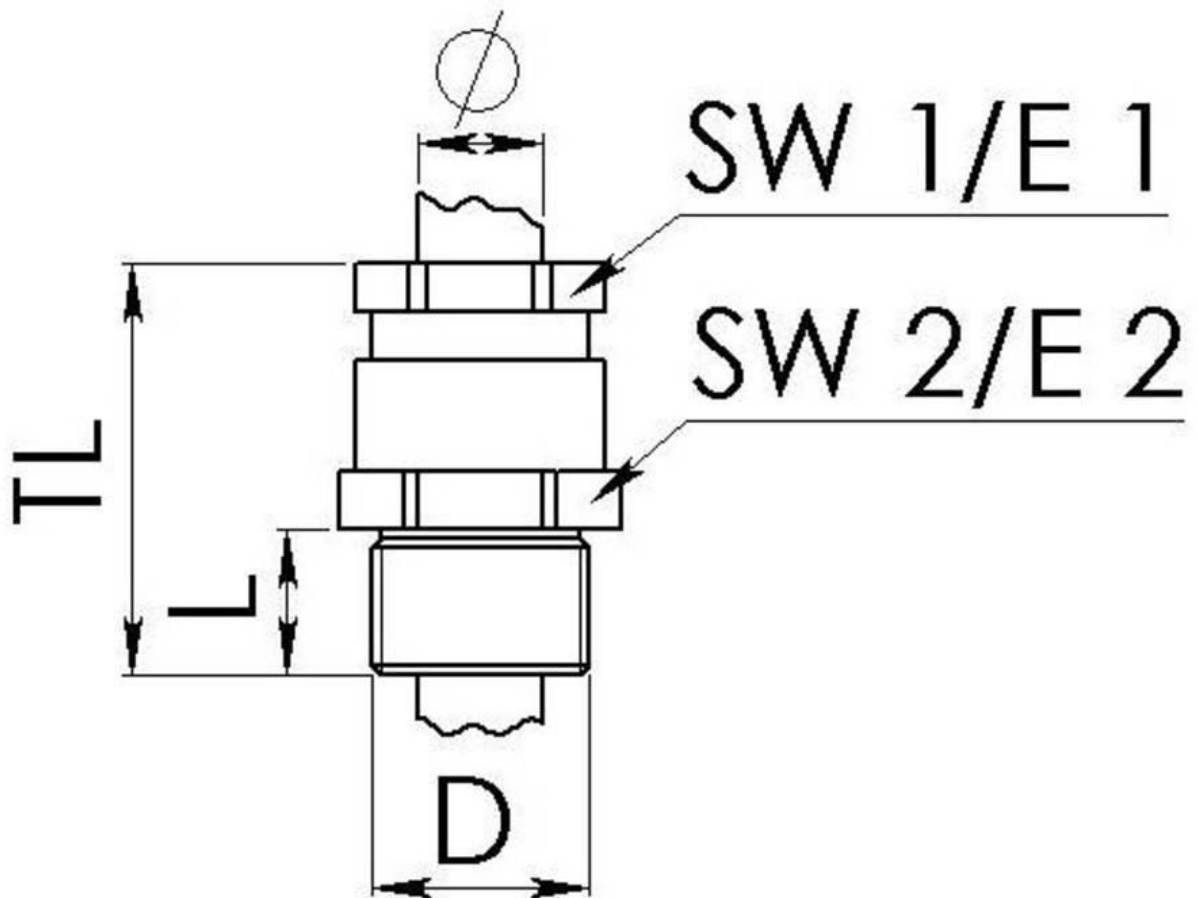

Ihr Kontakt:

WISKA Hoppmann GmbH

Kisdorfer Weg 28 · 24568 Kaltenkirchen · Germany

☎ +49-4191-508-0 · 📠 +49-4191-508-209

contact@wiska.de · www.wiska.com