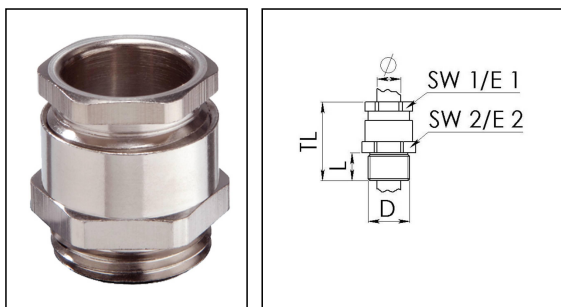

ESMKV 25

Kabelverschraubung 6-kant, Messing vernickelt, M25, mit kurzem Anschlussgewinde

Produktabbildungen sind beispielhaft und können vom ausgewählten Produkt abweichen. Weitere Varianten und individuelle Anpassungen bieten wir Ihnen gern auf Anfrage an.

Material Kabelverschraubung	Messing vernickelt
Material Dichtung	Weichgummi
Einsatztemp. min	-30 °C
Einsatztemp. max	80 °C
Schutzart	IP54
Gewindeart	M
Ø Anschlussgewinde D	25
Steigung	1,5
Länge Anschlussgewinde L	7 mm
Ø Kabel min	7,5 mm
Ø Kabel max	18,5 mm
Schlüsselweite SW1	25 mm
Schlüsselweite SW2	27 mm
Eckmaß E1	28 mm
Eckmaß E2	30 mm
Gesamtlänge TL	29 mm
Kategorie der Schlägeinwirkung	6
Oberfläche	Nickel
Bestellnr. vernickelt	10062873
Typ	ESMKV 25
Verpackungseinheit	50
ETIM-Klasse	EC000441