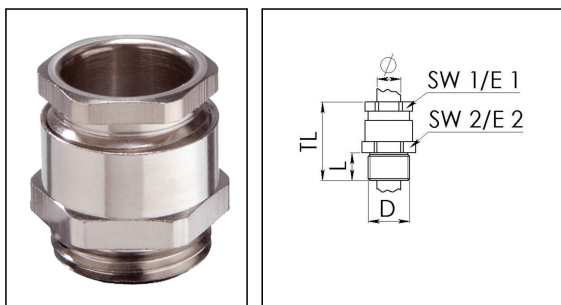

ESMKV 20

Kabelverschraubung 6-kant, Messing vernickelt, M20, mit kurzem Anschlussgewinde

Produktabbildungen sind beispielhaft und können vom ausgewählten Produkt abweichen. Weitere Varianten und individuelle Anpassungen bieten wir Ihnen gern auf Anfrage an.

| | |
|---------------------------------------|--------------------|
| Material Kabelverschraubung | Messing vernickelt |
| Material Dichtung | Weichgummi |
| Einsatztemp. min | -30 °C |
| Einsatztemp. max | 80 °C |
| Schutzart | IP54 |
| Gewindeart | M |
| Ø Anschlussgewinde D | 20 |
| Steigung | 1,5 |
| Länge Anschlussgewinde L | 6 mm |
| Ø Kabel min | 3 mm |
| Ø Kabel max | 14 mm |
| Schlüsselweite SW1 | 20 mm |
| Schlüsselweite SW2 | 22 mm |
| Eckmaß E1 | 22 mm |
| Eckmaß E2 | 24 mm |
| Gesamtlänge TL | 26 mm |
| Kategorie der Schlägeinwirkung | 6 |
| Oberfläche | Nickel |
| Bestellnr. vernickelt | 10062872 |
| Typ | ESMKV 20 |
| Verpackungseinheit | 50 |
| ETIM-Klasse | EC000441 |