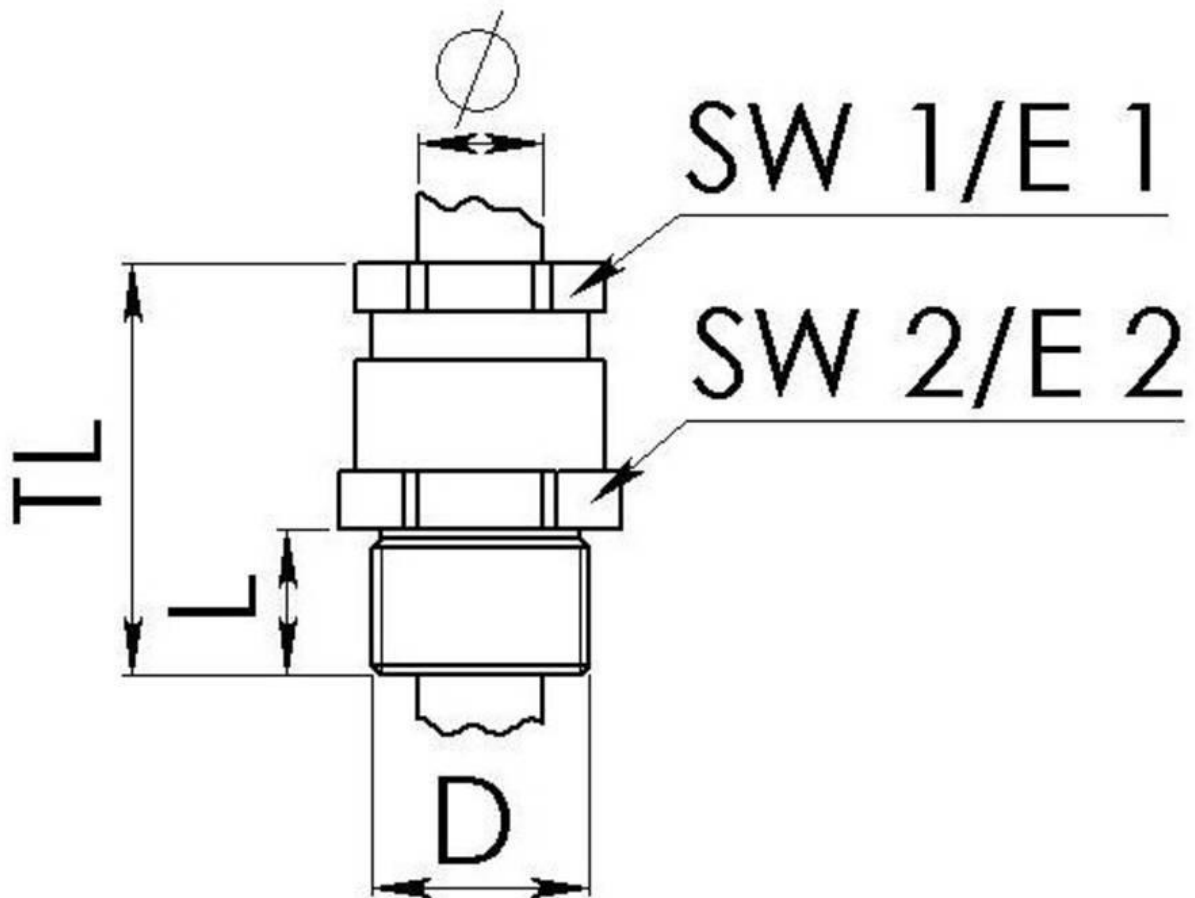

Ihr Kontakt:

WISKA Hoppmann GmbH

Kisdorfer Weg 28 · 24568 Kaltenkirchen · Germany

☎ +49-4191-508-0 · 📠 +49-4191-508-209

contact@wiska.de · www.wiska.com