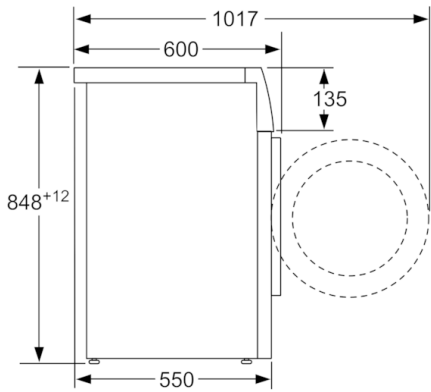

Technische Daten

:	D
:	69
:	7,0
:	45
:	3:20
:	B
:	B
:	75
:	Standgerät
:	850
:	848 x 598 x 550
:	68,848
:	2300
:	10
:	220-240
:	50
:	CE, VDE
:	160
:	Links
:	Nein
:	4242005229703
:	Standgerät

Serie | 4, Waschmaschine, Frontlader, 7 kg, 1400 U/min. WAN282A2

Technische Informationen

- unterschiebbar ab 85 cm Nischenhöhe
- Gerätemaße (H x B): 84.8 cm x 59.8 cm
- Gerätetiefe: 55.0 cm
- Gerätetiefe inkl. Türe: 60.0 cm
- Gerätetiefe mit geöffneter Türe: 101.7 cm

** Der angegebene Wert ist gerundet.

**Serie | 4, Waschmaschine, Frontlader, 7 kg,
1400 U/min.
WAN282A2**

Maße in mm

Maße in mm