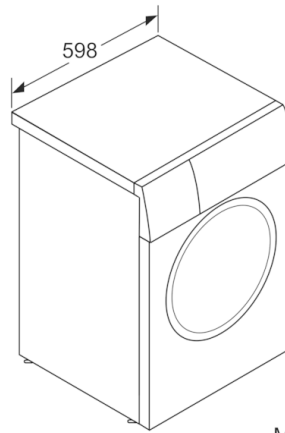

Technische Informationen

- unterschiebbar ab 85 cm Nischenhöhe
- Gerätemaße (H x B): 84.8 cm x 59.8 cm
- Gerätetiefe: 55.0 cm
- Gerätetiefe inkl. Türe: 60.0 cm
- Gerätetiefe mit geöffneter Türe: 101.7 cm

** Der angegebene Wert ist gerundet.

**Serie | 4, Waschmaschine, Frontlader, 7 kg,
1400 U/min.
WAN282A2**

Maße in mm

Maße in mm