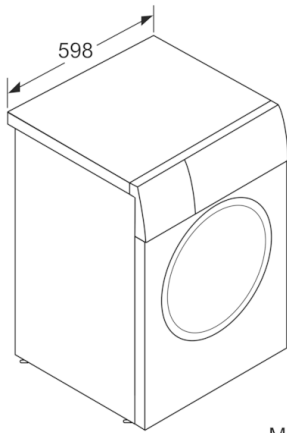

**Serie | 2, Waschmaschine, Frontlader, 7 kg,
1400 U/min.
WAJ28022**

Maße in mm