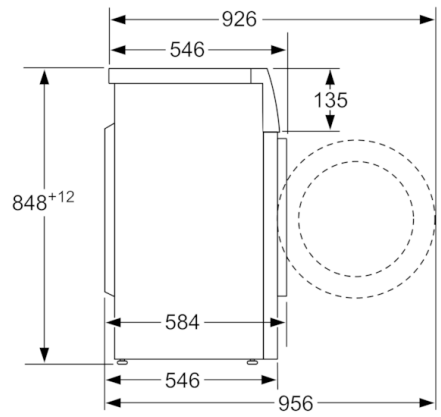

Technische Informationen

- unterschiebbar ab 85 cm Nischenhöhe
- Gerätemaße (H x B): 84.8 cm x 59.8 cm
- Gerätetiefe: 54.6 cm
- Gerätetiefe inkl. Türe: 58.4 cm
- Gerätetiefe mit geöffneter Türe: 95.6 cm
- nicht für eine Wasch-Trocken-Säule geeignet

**Serie | 2, Waschmaschine, Frontlader, 7 kg,
1400 U/min.
WAJ28022**

Maße in mm

Maße in mm