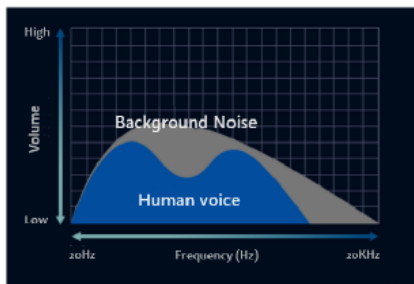

soundmaster - TVL24SW „HORST“

Kabelloser TV Lautsprecher mit Sprach-/ Dialogverstärker

Clear Voice
Technology

Aufgrund der Tatsache, dass Flachbildschirme den Klang nur limitiert reproduzieren können und sich in letzter Zeit die TV- und Kinoproduktionen zu effektvollerem Klang aber weniger verständlicher Sprache verschoben haben, ist die Verständlichkeit der Sprache deutlich schlechter geworden und teils auch für normal hörende Menschen oft nur schwer verständlich, ganz zu schweigen bei Menschen mit Höreinschränkungen.

Eine Abhilfe schafft nun unser kabelloser TV- Sprach und Dialogverstärker TVL24SW mit dem Sie die gesprochene Sprache wieder komfortabel und deutlich hören werden.

- * 2 Einstellmöglichkeiten des Verstärkungsalgorithmus um Sprache/Dialoge von den Umgebungsgeräuschen Effekten zu trennen und die Sprache für bessere Verständlichkeit hervorzuheben
- * Drahtlose Funkübertragung zur Lautsprechereinheit mit niedriger Latenz (Ton/Bildverzögerung) für gute Synchronität zum Bild
- * Speziell angeordnete Lautsprecher für angenehme Platzierung des Gerätes im Raum und 3D-Effekt
- * Bluetooth® Empfangsfunktion
- * 3.7 V/ 5000 mAh Li-Ion Akku für bis zu 18 Stunden Spielzeit
- * Ausgangsleistung 2 x 5W RMS
- * Ladeeinheit mit HDMI / Optischen Digital und Audio Analog Eingang zum Anschluss des TV-Gerätes
- * Funkübertragung von der Ladeeinheit zur Lautsprechereinheit
- * Lieferumfang : Lautsprechereinheit, Basis-/Lademodul, Steckernetzteil, Aux Kabel, optisches Kabel
- * Maße: Lautsprechereinheit : 21 x 10 x 6 cm, Basismodul : 16 x 2 x 6 cm
- * VPE: 4 Stück
- * EAN: 4005425012566