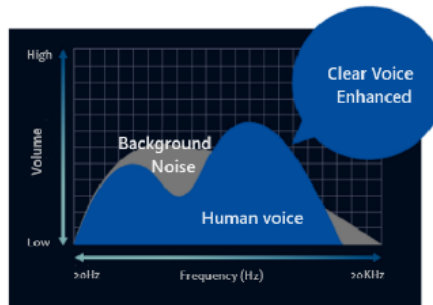

soundmaster - TVL24SW „HORST“

Kabelloser TV Lautsprecher mit Sprach-/ Dialogverstärker

Clear Voice
Technology

Aufgrund der Tatsache, dass Flachbildschirme den Klang nur limitiert reproduzieren können und sich in letzter Zeit die TV- und Kinoproduktionen zu effektvollerem Klang aber weniger verständlicher Sprache verschoben haben, ist die Verständlichkeit der Sprache deutlich schlechter geworden und teils auch für normal hörende Menschen oft nur schwer verständlich, ganz zu schweigen bei Menschen mit Höreinschränkungen.

Eine Abhilfe schafft nun unser kabelloser TV- Sprach und Dialogverstärker TVL24SW mit dem Sie die gesprochene Sprache wieder komfortabel und deutlich hören werden.

- * 2 Einstellmöglichkeiten des Verstärkungsalgorithmus um Sprache/Dialoge von den Umgebungsgeräuschen Effekten zu trennen und die Sprache für bessere Verständlichkeit hervorzuheben
- * Drahtlose Funkübertragung zur Lautsprechereinheit mit niedriger Latenz (Ton/Bildverzögerung) für gute Synchronität zum Bild
- * Speziell angeordnete Lautsprecher für angenehme Platzierung des Gerätes im Raum und 3D-Effekt
- * Bluetooth® Empfangsfunktion
- * 3.7 V/ 5000 mAh Li-Ion Akku für bis zu 18 Stunden Spielzeit
- * Ausgangsleistung 2 x 5W RMS
- * Ladeeinheit mit HDMI / Optischen Digital und Audio Analog Eingang zum Anschluss des TV-Gerätes
- * Funkübertragung von der Ladeeinheit zur Lautsprechereinheit
- * Lieferumfang : Lautsprechereinheit, Basis-/Lademodul, Steckernetzteil, Aux Kabel, optisches Kabel
- * Maße: Lautsprechereinheit : 21 x 10 x 6 cm, Basismodul : 16 x 2 x 6 cm
- * VPE: 4 Stück
- * EAN: 4005425012566