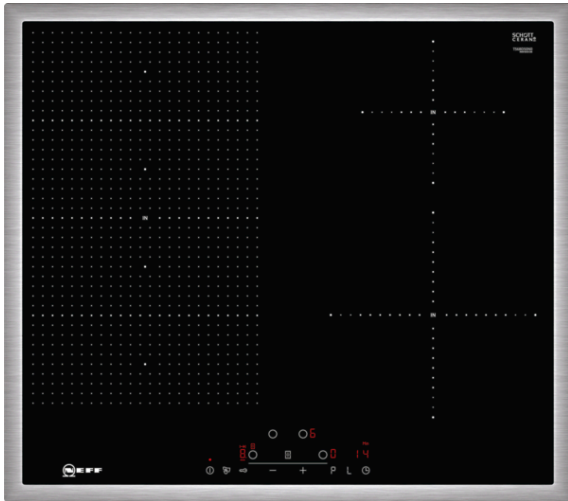

N 70

TBD5650N INDUKTIONSKOCHFELD, AUTARK

T56BD50N0

 AUTARKES FLEXINDUCTION-KOCHFELD MIT  
TOUCHCONTROL BEDIENUNG

**Autarkes FlexInduction-Kochfeld mit TouchControl Bedienung.**

- ✓ Induktion - Die Hitze wird bei der Induktionsbeheizung direkt im Kochgeschirr erzeugt für präzises, punktgenaues Kochen ohne Nachgaren.
- ✓ FlexInduction - Die Flexzone bietet die flexible Platzierung Ihrer Töpfe und Pfannen und erhitzt das Kochgeschirr genau an dieser Stelle.
- ✓ Mit TouchControl ist eine besonders bequeme Steuerung von Kochfeldern möglich. Ein Fingertipp genügt. Ein Timer unterstützt beim Kochen.
- ✓ Designrahmen in Edelstahl

**Ausstattung**
**Technische Daten**

Gerätetyp : Kochstelle Glaskeramik  
 Bauform : Einbau  
 Beheizungsart : Elektro  
 Anzahl der Kochzonen, die gleichzeitig benutzt werden können : 4  
 Nischenmaße (H x B x T) (mm) : 55 x 560-560 x 490-500  
 Breite (mm) : 583  
 Abmessungen des Gerätes (mm) : 55 x 583 x 513  
 Abmessungen des verpackten Gerätes (mm) : 126 x 753 x 603  
 Nettogewicht (kg) : 12,856  
 Bruttogewicht (kg) : 14,0  
 Restwärmeanzeige : Getrennt  
 Lage der Steuerung : Vorne  
 Oberflächenmaterial : Glaskeramik  
 Oberflächenfarbe : Edelstahl, Schwarz  
 Rahmenfarbe : Edelstahl  
 Approbationszertifikate : AENOR, CE  
 Länge Anschlusskabel (cm) : 110  
 EAN-Nummer : 4242004191544  
 Elektroanschlusswert (W) : 7400  
 Spannung (V) : 220-240  
 Frequenz (Hz) : 60; 50

##### Design:

- 60 cm breit
- Rahmen in Edelstahl

##### Technische Information:

- Einbaumaße: 560 mm x 490 mm
- Min. Arbeitsplattenstärke: 30 mm
- Kochzonen: 1 x Ø 380 mmx230 mm, 3.3 kW (max. Powerstufe 3.7 kW) Induktion oder 2 x Ø 190 mm, 2.2 kW (max. Powerstufe 3.7 kW) Induktion; 1 x Ø 145 mm, 1.4 kW (max. Powerstufe 2.2 kW) Induktion; 1 x Ø 210 mm, 2.2 kW (max. Powerstufe 3.7 kW) Induktion
- Hauptschalter
- Anschlußwert 7400 W
- Länge Anschlußkabel: 110 cm
- Anschlusskabel beigelegt in Verpackung