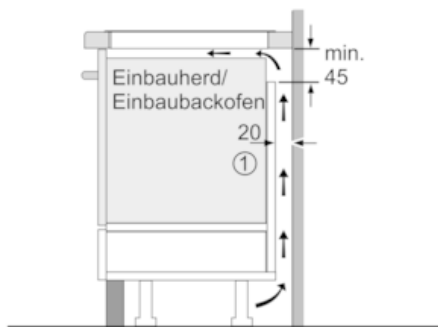

#### Technische Information:

- Einbaumaße: (H/B/T) 55 mm x 780 mm x 500 mm
- Gerätemaße: (B/T) 795 mm x 517 mm
- 80 cm breit
- Hauptschalter
- min. Arbeitsplattenstärke: 20 mm
- Anschlusskabel (1,1 m)
- Anschlußwert 7400 W
- Anschlusskabel beigelegt in Verpackung

N 70

T48BD13N2

AUTARKES INDUKTIONS-KOCHFELD MIT  
TOUCHCONTROL BEDIENUNG

Maßzeichnungen

① Lüftungsspalt muß vorgesehen werden.

Maße in mm

\* Mindestabstand vom Muldenausschnitt bis zur Wand  
\*\* Eintauchtiefe  
\*\*\* Mit untergebautem Backofen min. 30, ggf. mehr; siehe Maßanforderungen des Backofens