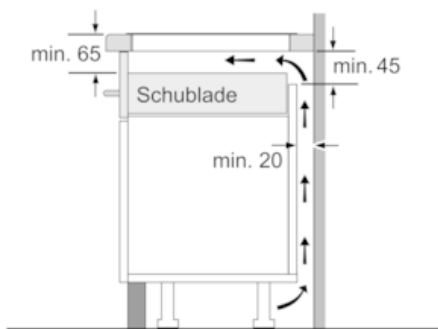

#### Technische Information:

- Einbaumaße: (H/B/T) 55 mm x 780 mm x 500 mm
- Gerätemaße: (B/T) 795 mm x 517 mm
- 80 cm breit
- Hauptschalter
- min. Arbeitsplattenstärke: 20 mm
- Anschlusskabel (1,1 m)
- Anschlußwert 7400 W
- Anschlusskabel beigelegt in Verpackung

N 70

T48BD13N2

AUTARKES INDUKTIONS-KOCHFELD MIT  
TOUCHCONTROL BEDIENUNG

Maßzeichnungen

① Lüftungsspalt muß vorgesehen werden.

Maße in mm

\* Mindestabstand vom Muldenausschnitt bis zur Wand  
\*\* Eintauchtiefe  
\*\*\* Mit untergebautem Backofen min. 30, ggf. mehr; siehe Maßanforderungen des Backofens

Maße in mm

Maße in mm

Maße in mm