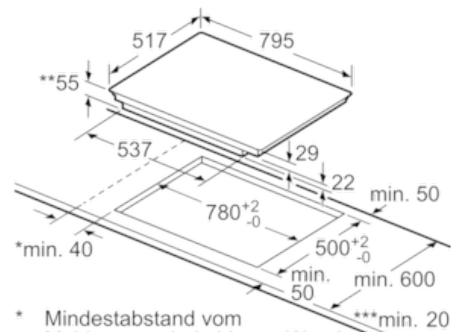

#### Technische Information:

- Einbaumaße: (H/B/T) 55 mm x 780 mm x 500 mm
- Gerätemaße: (B/T) 795 mm x 517 mm
- 80 cm breit
- Hauptschalter
- min. Arbeitsplattenstärke: 20 mm
- Anschlusskabel (1,1 m)
- Anschlußwert 7400 W
- Anschlusskabel beigelegt in Verpackung

N 70

T48BD13N2

AUTARKES INDUKTIONS-KOCHFELD MIT  
TOUCHCONTROL BEDIENUNG

Maßzeichnungen

① Lüftungsspalt muß vorgesehen werden.

Maße in mm

\* Mindestabstand vom Muldenausschnitt bis zur Wand  
\*\* Eintauchtiefe  
\*\*\* Mit untergebautem Backofen min. 30, ggf. mehr; siehe Maßanforderungen des Backofens

Maße in mm

Maße in mm

Maße in mm