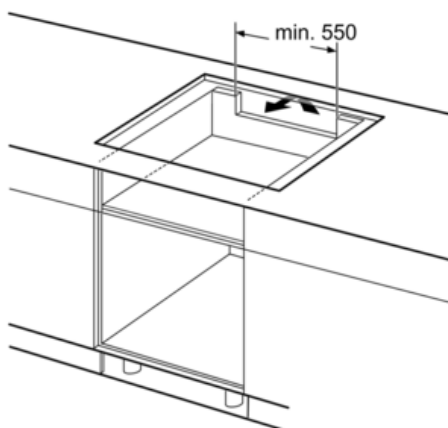

#### Technische Information:

- Einbaumaße: (H/B/T) 55 mm x 780 mm x 500 mm
- Gerätemaße: (B/T) 795 mm x 517 mm
- 80 cm breit
- Hauptschalter
- min. Arbeitsplattenstärke: 20 mm
- Anschlusskabel (1,1 m)
- Anschlußwert 7400 W
- Anschlusskabel beigelegt in Verpackung

N 70

T48BD13N2

AUTARKES INDUKTIONS-KOCHFELD MIT  
TOUCHCONTROL BEDIENUNG

Maßzeichnungen

① Lüftungsspalt muß vorgesehen werden.

Maße in mm

\* Mindestabstand vom Muldenausschnitt bis zur Wand  
\*\* Eintauchtiefe  
\*\*\* Mit untergebautem Backofen min. 30, ggf. mehr; siehe Maßanforderungen des Backofens

Maße in mm

Maße in mm

Maße in mm