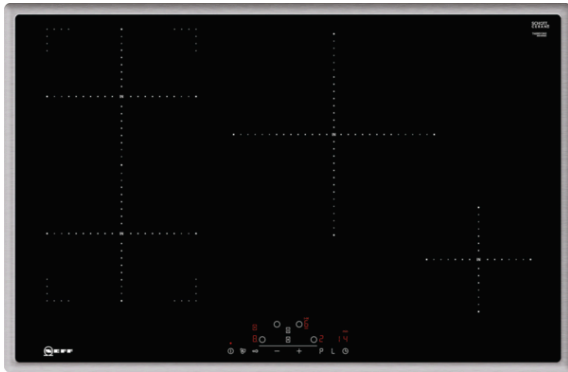

N 70
T48BD13N2

AUTARKES INDUKTIONS-KOCHFELD MIT TOUCHCONTROL
BEDIENUNG

COOKING PASSION SINCE 1877

Autarkes Induktions-Kochfeld mit TouchControl Bedienung.

- ✓ Mit TouchControl ist eine besonders bequeme Steuerung von Kochfeldern möglich. Ein Fingertipp genügt. Ein Timer unterstützt beim Kochen.
- ✓ CombiZone mit zwei Nutzungsmöglichkeiten: 2 einzelne Induktions-Kochzonen oder 1 große verbundene Induktions-Kochzone
- ✓ Power Move 2 – Die CombiZone wird in zwei Heizzonen aufgeteilt: vorne Kochen und hinten Warmhalten.
- ✓ Induktion - Die Hitze wird bei der Induktionsbeheizung direkt im Kochgeschirr erzeugt für präzises, punktgenaues Kochen ohne Nachgaren.
- ✓ Powerstufe für Töpfe - optimierte Powerstufenfunktion für ein flexibles, noch schnelleres Ankochen.

Ausstattung

Technische Daten

Gerätetyp : Kochstelle Glaskeramik
Bauform : Einbau
Beheizungsart : Elektro
Anzahl der Kochzonen, die gleichzeitig benutzt werden können : 4
Nischenmaße (H x B x T) (mm) : 55 x 780-780 x 500-500
Breite (mm) : 795
Abmessungen des Gerätes (mm) : 55 x 795 x 517
Abmessungen des verpackten Gerätes (mm) : 126 x 953 x 608
Nettogewicht (kg) : 15,161
Bruttogewicht (kg) : 17,0
Restwärmeanzeige : Getrennt
Lage der Steuerung : Vorne
Oberflächenmaterial : Glaskeramik
Oberflächenfarbe : Edelstahl, Schwarz
Rahmenfarbe : Edelstahl
Approbatonszertifikate : AENOR, CE
Länge Anschlusskabel (cm) : 110
EAN-Nummer : 4242004232810
Elektroanschlusswert (W) : 7400
Spannung (V) : 220-240
Frequenz (Hz) : 60; 50

Sonderzubehör

Z9442X0 4-er Topf-Set Induktion 3 Töpfe+1 Pfanne

4 242004 232810