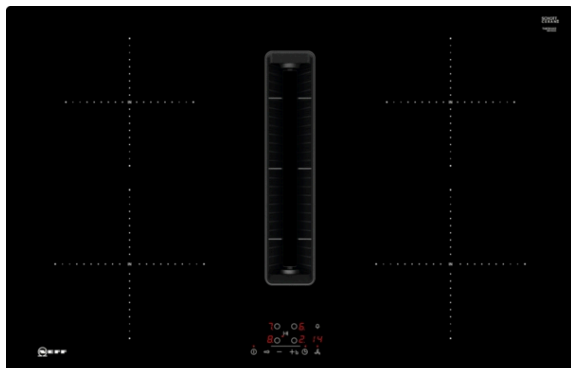

T48CB1AX2 + Z861SB2

T48CB1GA7

COOKING PASSION SINCE 1877

✓ Set T48CB1GA7 bestehend aus:

✓ SET GA70: T48CB1AX2 Z861SB2

Ausstattung

Technische Daten

T48CB1AX2 + Z861SB2  
T48CB1GA7

#### Ausstattung

- Set T48CB1GA7 bestehend aus:
- SET GA70: T48CB1AX2 Z861SB2