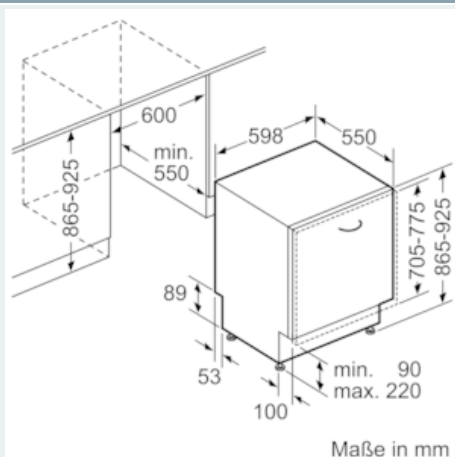

Ausstattung

Technische Daten

Wasserverbrauch (l) : 7,5
 Bauform : Einbau
 Höhe der Arbeitsplatte (mm) : 0
 Nischenmaße (H x B x T) (mm) : 865-925 x 600 x 550
 Tiefe Produkt bei geöffneter Tür (90°) (mm) : 1200
 Höhenverstellbare Füße : Ja - nur vorne
 Höhenverstellung Füße maximal (mm) : 60
 Verstellbarer Sockel : Horizontal und Vertikal
 Nettogewicht (kg) : 46,817
 Bruttogewicht (kg) : 49,0
 Anschlusswert (W) : 2400
 Absicherung (A) : 10
 Spannung (V) : 220-240
 Frequenz (Hz) : 50; 60
 Länge Anschlusskabel (cm) : 175
 Steckerart : Schuko-/Gardy.m.Erdung
 Länge Zulaufschlauch (cm) : 165
 Länge Ablaufschlauch (cm) : 190
 EAN-Nummer : 4242003769324
 Anzahl Maßgedecke : 13
 Energie-Effizienzklasse : A+++; besonders effizient
 Jährlicher Energieverbrauch (kWh/annum) : 211,00
 Energieverbrauch (kWh) : 0,73
 Leistungsaufnahme im unausgeschalteten Zustand (W) : 0,50
 Energieverbrauch im ausgeschalteten Modus : 0,50
 Jährlicher Wasserverbrauch (l/annum) : 2100
 Trocknungsklasse : A
 Vergleichsprogramm : Eco
 Programmdauer Vergleichsprogramm (min) : 225
 Geräusch (dB) : 42
 Art der Installation : Vollintegrierbar

Technische Informationen und Zubehör

- iQdrive-Motor
- Farbe Anzeige-Elemente: weiß
- LED-Farbe: blau
- Innenbehälter/ Boden: Edelstahl/Edelstahl
- Inkl. Dampfschutz-Blech

Maße

- Gerätemaße (H x B x T): 86,5 cm x 59,8 cm x 55,0 cm

iQ700
SX678X36TE
speedMatic Großraum-Geschirrspüler
60 cm

Maßzeichnungen

* Durch höhenverstellbare Schraubfüße
 Sockelhöhe bei Gerätehöhe 865 90-160 mm
 Sockelhöhe bei Gerätehöhe 925 150-220 mm

Maße in mm