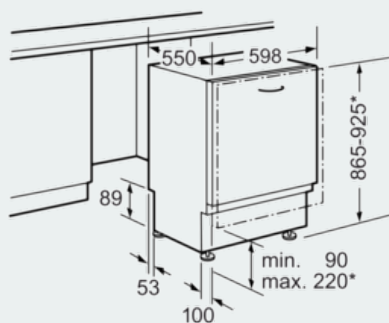

Ausstattung

Technische Daten

Wasserverbrauch (l) : 7,5
 Bauform : Einbau
 Höhe der Arbeitsplatte (mm) : 0
 Nischenmaße (H x B x T) (mm) : 865-925 x 600 x 550
 Tiefe Produkt bei geöffneter Tür (90°) (mm) : 1200
 Höhenverstellbare Füße : Ja - nur vorne
 Höhenverstellung Füße maximal (mm) : 60
 Verstellbarer Sockel : Horizontal und Vertikal
 Nettogewicht (kg) : 46,817
 Bruttogewicht (kg) : 49,0
 Anschlusswert (W) : 2400
 Absicherung (A) : 10
 Spannung (V) : 220-240
 Frequenz (Hz) : 50; 60
 Länge Anschlusskabel (cm) : 175
 Steckerart : Schuko-/Gardy.m.Erdung
 Länge Zulaufschlauch (cm) : 165
 Länge Ablaufschlauch (cm) : 190
 EAN-Nummer : 4242003769324
 Anzahl Maßgedecke : 13
 Energie-Effizienzklasse : A+++; besonders effizient
 Jährlicher Energieverbrauch (kWh/annum) : 211,00
 Energieverbrauch (kWh) : 0,73
 Leistungsaufnahme im unausgeschalteten Zustand (W) : 0,50
 Energieverbrauch im ausgeschalteten Modus : 0,50
 Jährlicher Wasserverbrauch (l/annum) : 2100
 Trocknungsklasse : A
 Vergleichsprogramm : Eco
 Programmdauer Vergleichsprogramm (min) : 225
 Geräusch (dB) : 42
 Art der Installation : Vollintegrierbar

Technische Informationen und Zubehör

- iQdrive-Motor
- Farbe Anzeige-Elemente: weiß
- LED-Farbe: blau
- Innenbehälter/ Boden: Edelstahl/Edelstahl
- Inkl. Dampfschutz-Blech

Maße

- Gerätemaße (H x B x T): 86,5 cm x 59,8 cm x 55,0 cm

iQ700
SX678X36TE
speedMatic Großraum-Geschirrspüler
60 cm

Maßzeichnungen

* Durch höhenverstellbare Schraubfüße
 Sockelhöhe bei Gerätehöhe 865 90-160 mm
 Sockelhöhe bei Gerätehöhe 925 150-220 mm

Maße in mm