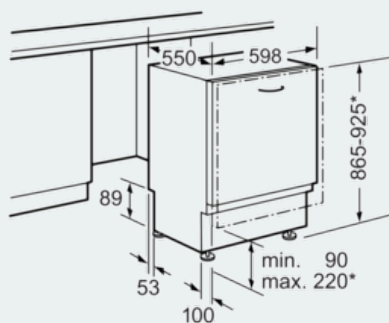

Technische Informationen und Zubehör

- iQdrive-Motor
- Farbe Anzeige-Elemente: blau/weiß
- Innenbehälter/ Boden: Edelstahl/Edelstahl
- Inkl. Dampfschutz-Blech

Maße

- Gerätemaße (H x B x T): 86,5 cm x 59,8 cm x 55,0 cm

iQ500
SX658D02ME
speedMatic Großraum-Geschirrspüler
60 cm
Vollintegrierbar und openAssist

Maßzeichnungen

* Durch höhenverstellbare Schraubfüße
 Sockelhöhe bei Gerätehöhe 865 90-160 mm
 Sockelhöhe bei Gerätehöhe 925 150-220 mm

Maße in mm