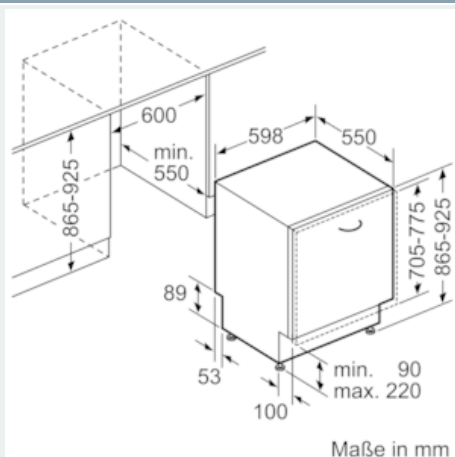

Ausstattung

Technische Daten

Wasserverbrauch (l) : 9,5
 Bauform : Einbau
 Höhe der Arbeitsplatte (mm) : 0
 Nischenmaße (H x B x T) (mm) : 865-925 x 600 x 550
 Tiefe Produkt bei geöffneter Tür (90°) (mm) : 1200
 Höhenverstellbare Füße : Ja - nur vorne
 Höhenverstellung Füße maximal (mm) : 60
 Verstellbarer Sockel : Horizontal und Vertikal
 Nettogewicht (kg) : 43,817
 Bruttogewicht (kg) : 46,0
 Anschlusswert (W) : 2400
 Absicherung (A) : 10
 Spannung (V) : 220-240
 Frequenz (Hz) : 50; 60
 Länge Anschlusskabel (cm) : 175
 Steckerart : Schuko-/Gardy.m.Erdung
 Länge Zulaufschlauch (cm) : 165
 Länge Ablaufschlauch (cm) : 190
 EAN-Nummer : 4242003767214
 Anzahl Maßgedecke : 14
 Energie-Effizienzklasse : A++: sehr effizient
 Jährlicher Energieverbrauch (kWh/annum) : 266,00
 Energieverbrauch (kWh) : 0,93
 Leistungsaufnahme im unausgeschalteten Zustand (W) : 0,50
 Energieverbrauch im ausgeschalteten Modus : 0,50
 Jährlicher Wasserverbrauch (l/annum) : 2660
 Trocknungsklasse : A
 Vergleichsprogramm : Eco
 Programmdauer Vergleichsprogramm (min) : 195
 Geräusch (dB) : 42
 Art der Installation : Vollintegrierbar

Technische Informationen und Zubehör

- iQdrive-Motor
- Farbe Anzeige-Elemente: blau/weiß
- Innenbehälter/ Boden: Edelstahl/Edelstahl
- Inkl. Dampfschutz-Blech

Maße

- Gerätemaße (H x B x T): 86,5 cm x 59,8 cm x 55,0 cm

iQ500
SX658D02ME
speedMatic Großraum-Geschirrspüler
60 cm
Vollintegrierbar und openAssist

Maßzeichnungen

* Durch höhenverstellbare Schraubfüße
 Sockelhöhe bei Gerätehöhe 865 90-160 mm
 Sockelhöhe bei Gerätehöhe 925 150-220 mm

Maße in mm