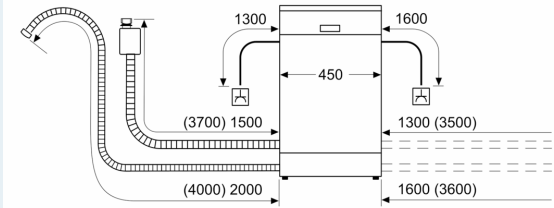

- Inkl. Sockelblech
- Salzeinfüllhilfe (Trichter)
- Inkl. Dampfschutz für die Arbeitsplatte

Zubehör

- Gerätegröße (H x B x T): 81.5 cm x 44.8 cm x 57.3 cm

¹ auf einer Energieeffizienzklassen-Skala von A bis G

**iQ300, Unterbau-Geschirrspüler,
45 cm, Edelstahl
SR43ES24ME**

Maße in mm

△ Steckdose
() Werte mit Verlängerungssatz

Maße in mm