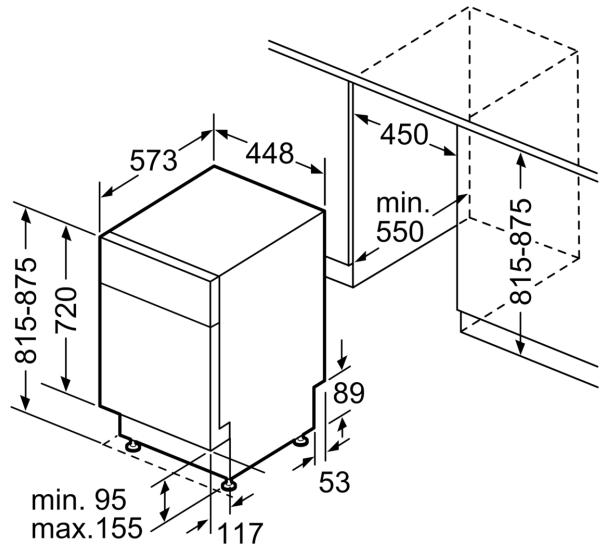

Energieeffizienzklasse: C
 Energieverbrauch des Eco 50°C Programm pro 100 Betriebszyklen: 59 kWh
 Höchste Anzahl von Maßgedecken (EU 2017/1369): 10
 Wasserverbrauch in Litern im eco-Programm pro Betriebszyklus (EU 2017/1369): 8.9 l
 Programmdauer (EU 2017/1369): 3:15 h
 Geräuschwert: 44 dB(A) re 1 pW
 Geräusch-Effizienzklasse: B
 Bauform: Einbau
 Höhe der Arbeitsplatte: 0 mm
 Abmessungen des Gerätes: 815 x 448 x 573 mm
 Min. Nischenmaße für Installation (H x B x T): .815-875 x 450 x 550 mm
 Tiefe bei geöffneter Tür (90°): 1150 mm
 Höhenverstellbare Füße: Ja - alle von vorne
 Höhenverstellung max.: 60 mm
 Verstellbarer Sockel: Horizontal und Vertikal
 Nettogewicht: 30.6 kg
 Bruttogewicht: 34.0 kg
 Anschlusswert: 2400 W
 Absicherung: 10 A
 Spannung: 220-240 V
 Frequenz: 50; 60 Hz
 Länge Anschlusskabel: 175.0 cm
 Steckerart: Schuko-/Gardy mit Erdung
 Länge Zulaufschlauch: 165 cm
 Länge Ablaufschlauch: 205 cm
 EAN-Nummer: 4242003961261
 Gerätetyp: Unterbaufähig

- Inkl. Sockelblech
- Salzeinfüllhilfe (Trichter)
- Inkl. Dampfschutz für die Arbeitsplatte

Zubehör

- Gerätegröße (H x B x T): 81.5 cm x 44.8 cm x 57.3 cm

¹ auf einer Energieeffizienzklassen-Skala von A bis G

**iQ300, Unterbau-Geschirrspüler,
45 cm, Edelstahl
SR43ES24ME**

Maße in mm

△ Steckdose
() Werte mit Verlängerungssatz

Maße in mm