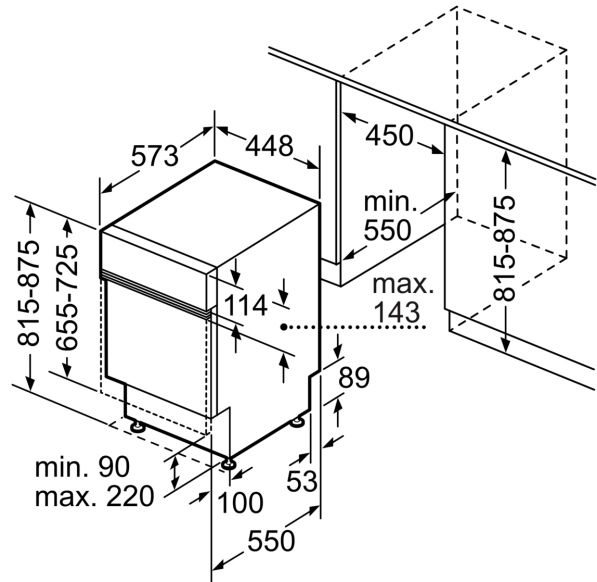

Technische Daten

Energieeffizienzklasse:C
Energieverbrauch des eco-Programms pro 100 Betriebszyklen: 59 kWh
Anzahl Maßgedecke: 10
Wasserverbrauch: 8.9 l
Programmdauer: 3:15 h
Geräuschwert: 44 dB(A) re 1 pW
Geräusch-Effizienzklasse: B
Bauform: Einbau
Höhe der Arbeitsplatte: 0 mm
Abmessungen des Gerätes: 815 x 448 x 573 mm
Min. Nischenmaße für Installation (H x B x T): 815-875 x 450 x 550 mm
Tiefe bei geöffneter Tür (90°): 1150 mm
Höhenverstellbare Füße: Ja - alle von vorne
Höhenverstellung max.: 60 mm
Verstellbarer Sockel: Horizontal und Vertikal
Nettogewicht: 31.5 kg
Bruttogewicht: 33.4 kg
Anschlusswert: 2400 W
Absicherung: 10 A
Spannung: 220-240 V
Frequenz: 50; 60 Hz
Länge Anschlusskabel: 175.0 cm
Steckerart: Schuko-/Gardy mit Erdung
Länge Zulaufschlauch: 165 cm
Länge Ablaufschlauch: 205 cm
EAN-Nummer: 4242005388356
Gerätetyp: Teilintegrierbar

Maße

- Gerätemaße (H x B x T): 81.5 cm x 44.8 cm x 57.3 cm

¹ auf einer Energieeffizienzklassen-Skala von A bis G

²Energieverbrauch kWh/100 Betriebszyklen (im Programm Eco 50 °C)

³ Wasserverbrauch in Liter pro Betriebszyklus (im Programm Eco 50 °C)

⁴ Programmdauer im Programm Eco 50 °C

* Garantiebedingungen finden Sie unter <https://www.bosch-home.com/de/>

**Serie 6, Teilintegrierter
Geschirrspüler, 45 cm, Edelstahl
SPI6EMS17E**

Maße in mm

⚡ Steckdose
() Werte mit Verlängerungssatz

Maße in mm