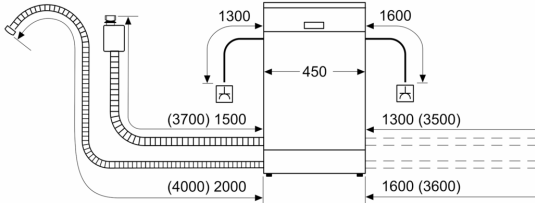

Maße

- Gerätemaße (H x B x T): 81.5 cm x 44.8 cm x 57.3 cm

¹ auf einer Energieeffizienzklassen-Skala von A bis G

²Energieverbrauch kWh/100 Betriebszyklen (im Programm Eco 50 °C)

³ Wasserverbrauch in Liter pro Betriebszyklus (im Programm Eco 50 °C)

⁴ Programmdauer im Programm Eco 50 °C

* Garantiebedingungen finden Sie unter <https://www.bosch-home.com/de/>

**Serie 6, Teilintegrierter
Geschirrspüler, 45 cm, Edelstahl
SPI6EMS17E**

Maße in mm

⚡ Steckdose
() Werte mit Verlängerungssatz