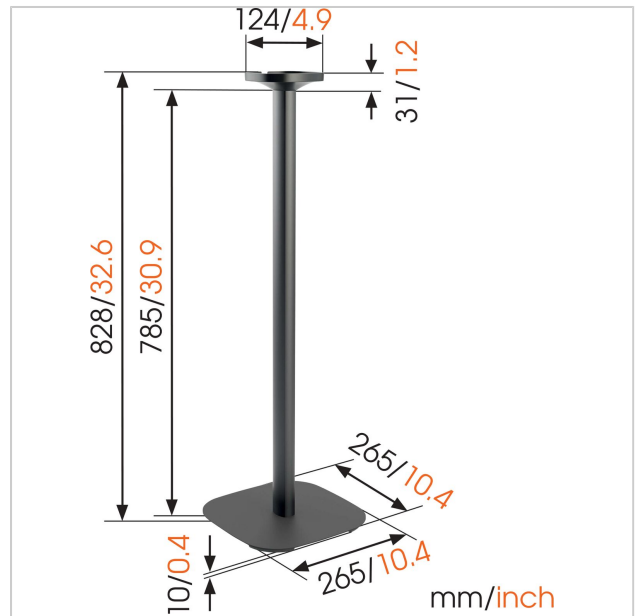

SOUND 4301 Lautsprecher Ständer für SONOS ONE & PLAY:1 (Schwarz)

Artikelnummer (SKU)
Farbe

8153020
Schwarz

Optimieren Sie Ihren Sonos One & Play:1

Integrieren Sie Ihren Sonos One & Play:1-Lautsprecher nahtlos in Ihre Inneneinrichtung, indem Sie ihn auf einen Vogel's SOUND 4301--Standfuß stellen. Mit einer Höhe von 82 cm hebt der Standfuß den Lautsprecher auf Ohrhöhe in sitzender Position an, sodass er optimal klingt. Sorgen Sie für die perfekte Sonos-Hörposition überall im Raum. Der Vogel's Standfuß bietet eine sichere Befestigung für Ihren Sonos One & Play:1 und ist in Schwarz und Weiß passend zur Farbe Ihrer Lautsprecher erhältlich. Die Installation ist dank des vormontierten Lautsprecheradapters und des integrierten Verlängerungskabels ganz einfach.

Stellen Sie den Lautsprecher für optimalen Klang auf

Mit dem Vogel's Standfuß erhalten Sie die Flexibilität, die perfekte Hörposition für Ihren Sonos One & Play:1 überall im Raum zu schaffen. Möchten Sie Ihre Lautsprecher oben, dort, wo sie nicht stören, befestigen? Dann sehen Sie sich die Vogel's Wandhalterung für den Sonos One & Play:1 an. Vogel's Lautsprecher-Wandhalterungen und -Standfüße sind auch für Sonos PLAY:3-Lautsprecher erhältlich.