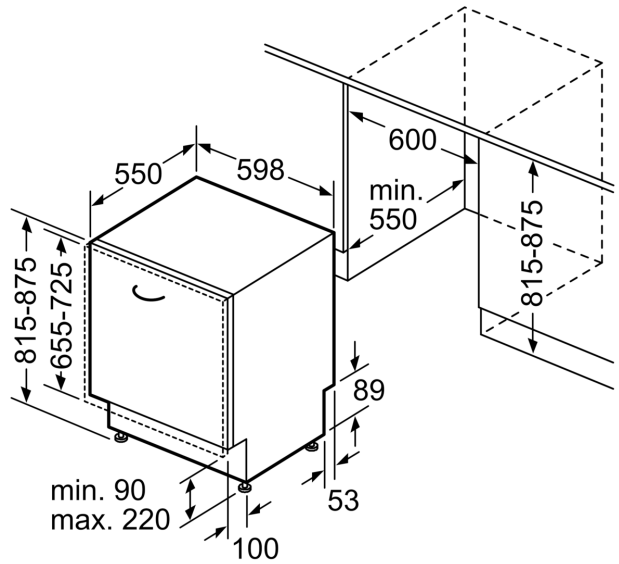

### Zubehör

- Gerätemaße (H x B x T): 81.5 cm x 59.8 cm x 55.0 cm

<sup>1</sup> auf einer Energieeffizienzklassen-Skala von A bis G

<sup>2</sup>Energieverbrauch kWh/100 Betriebszyklen (im Programm Eco 50 °C)

iQ300, Vollintegrierter  
Geschirrspüler, 60 cm  
SN63HX10VE

Maße in mm

⚡ Steckdose  
( ) Werte mit Verlängerungssatz

Maße in mm