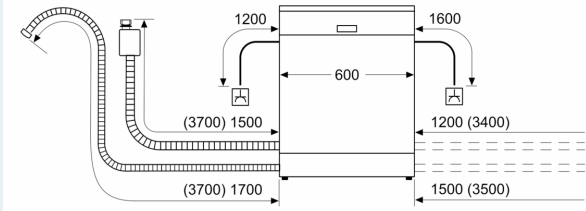

### Zubehör

- Gerätemaße (H x B x T): 81.5 cm x 59.8 cm x 55.0 cm

<sup>1</sup> auf einer Energieeffizienzklassen-Skala von A bis G

<sup>2</sup>Energieverbrauch kWh/100 Betriebszyklen (im Programm Eco 50 °C)

iQ300, Vollintegrierter  
Geschirrspüler, 60 cm  
SN63HX10VE

Maße in mm

⚡ Steckdose  
( ) Werte mit Verlängerungssatz

Maße in mm